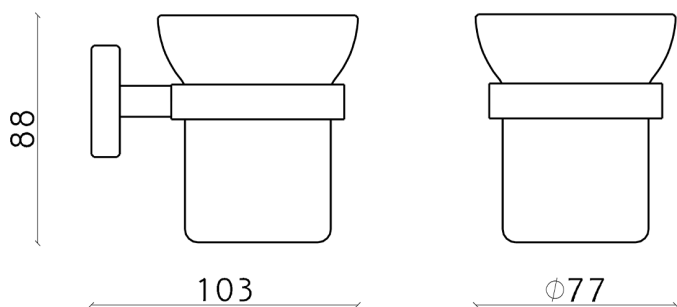

Porta bicchiere XION_XI090501

MODELLO **XI090501**

Porta bicchiere, a muro bicchiere in vetro, Inox AISI 304

FINITURE DISPONIBILI

D1 D1 Inox Spazzolato

CARATTERISTICHE

2026-06-19