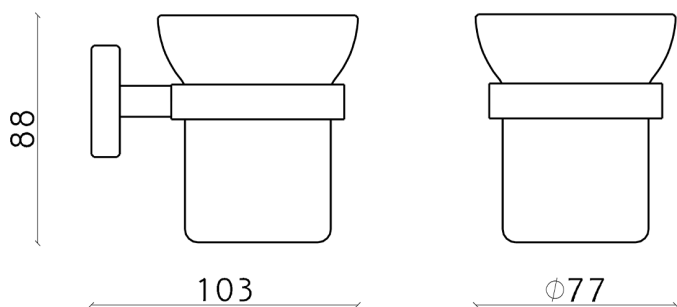

Porta bicchiere XION_XI090501

MODELLO **XI090501**

Porta bicchiere, a muro bicchiere in vetro, Inox AISI 304

FINITURE DISPONIBILI

D1 D1 Inox Spazzolato

CARATTERISTICHE

2026-05-01