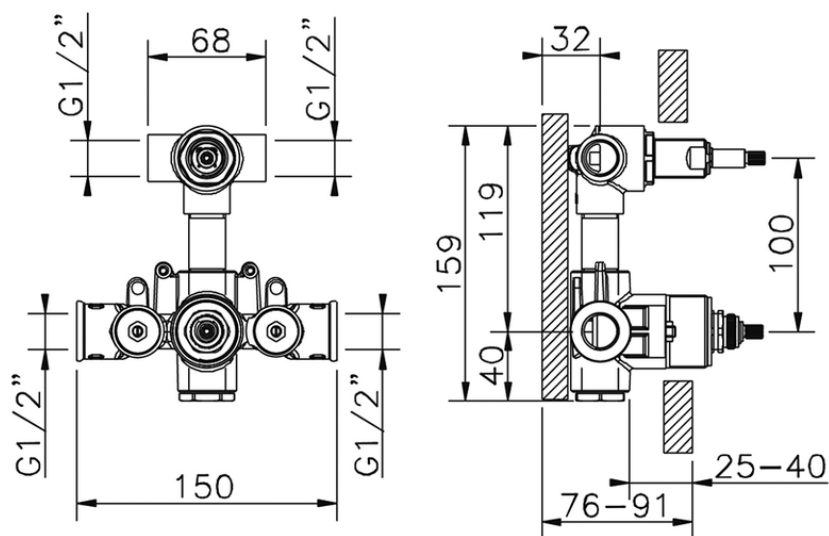

## Parte esterna termostatico doccia incasso 2 uscite WAVE\_WE019100

WE019100

<https://www.cisal.it/parte-esterna-termostatico-doccia-incasso-2-uscite-wave-we019100>

ZA019101

<https://www.cisal.it/parte-incasso-termostatico-doccia-2-uscite-incasso-za019101>