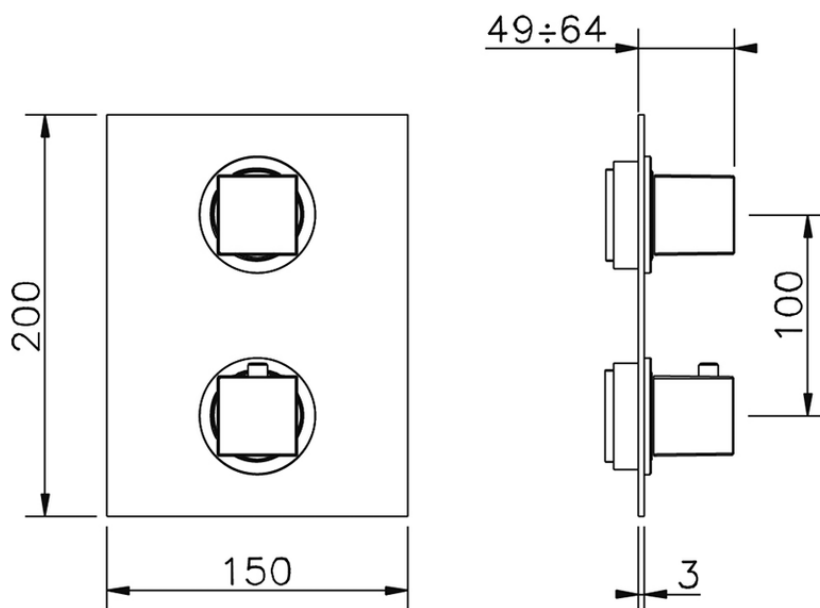

## Parte esterna termostatico doccia incasso 2 uscite WAVE\_WE019100

WE019100

<https://www.cisal.it/parte-esterna-termostatico-doccia-incasso-2-uscite-wave-we019100>

ZA019101

<https://www.cisal.it/parte-incasso-termostatico-doccia-2-uscite-incasso-za019101>