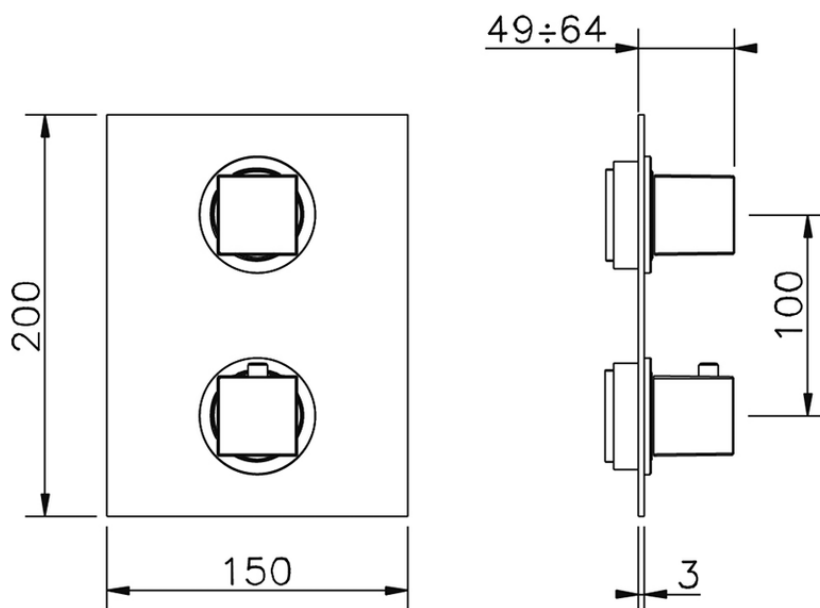

Parte esterna termostatico doccia incasso 2 uscite WAVE_WE019100

WE019100

<https://www.cisal.it/parte-esterna-termostatico-doccia-incasso-2-uscite-wave-we019100>

ZA019101

<https://www.cisal.it/parte-incasso-termostatico-doccia-2-uscite-incasso-za019101>