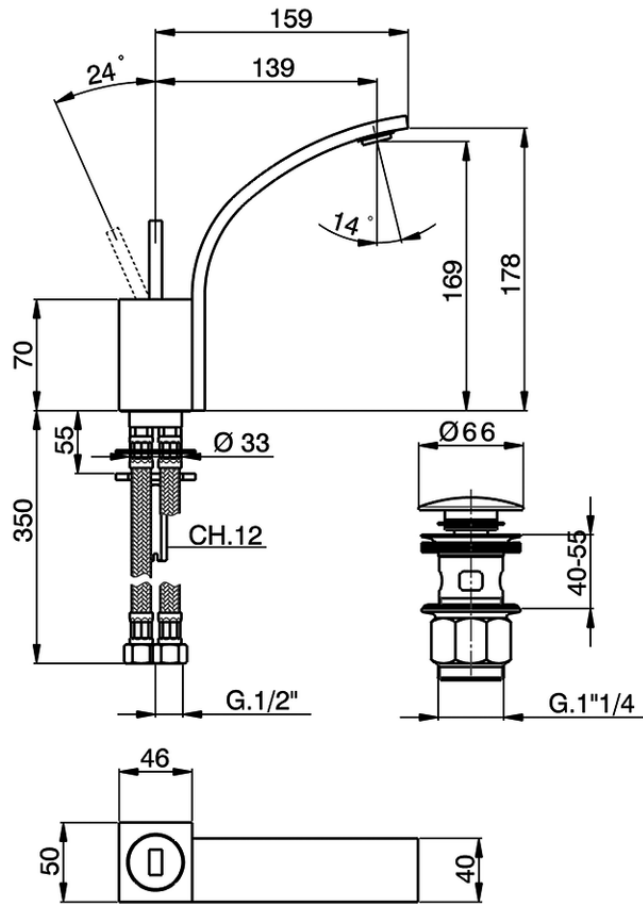

Miscelatore monocomando lavabo WAVE_WA000512

WA000512

<https://www.cisal.it/miscelatore-monocomando-lavabo-wave-wa000512>

2026-05-25