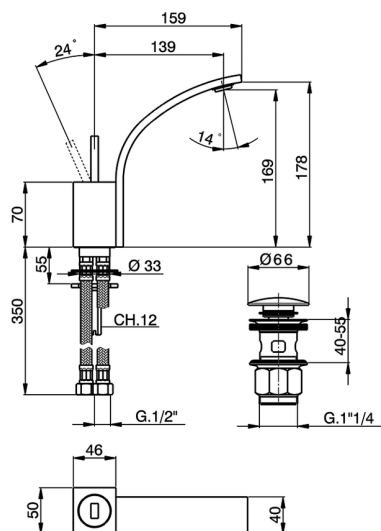

Miscelatore monocomando lavabo WAVE_WA000512

MODELLO **WA000512**

Miscelatore monocomando lavabo, con scarico Click Clack 1"1/4, flex inox G.3/8"

FINITURE DISPONIBILI

-  **21** 21 Cromo
-  **2F** 2F Nichel Spazzolato
-  **2Q** 2Q Black Titanium

CARATTERISTICHE

Ricambio Cartuccia **ZZ93197000**

Cartuccia Monocomando Joystick 38mm

Miscelatore monocomando lavabo WAVE_WA000512

WA000512

<https://www.cisal.it/miscelatore-monocomando-lavabo-wave-wa000512>