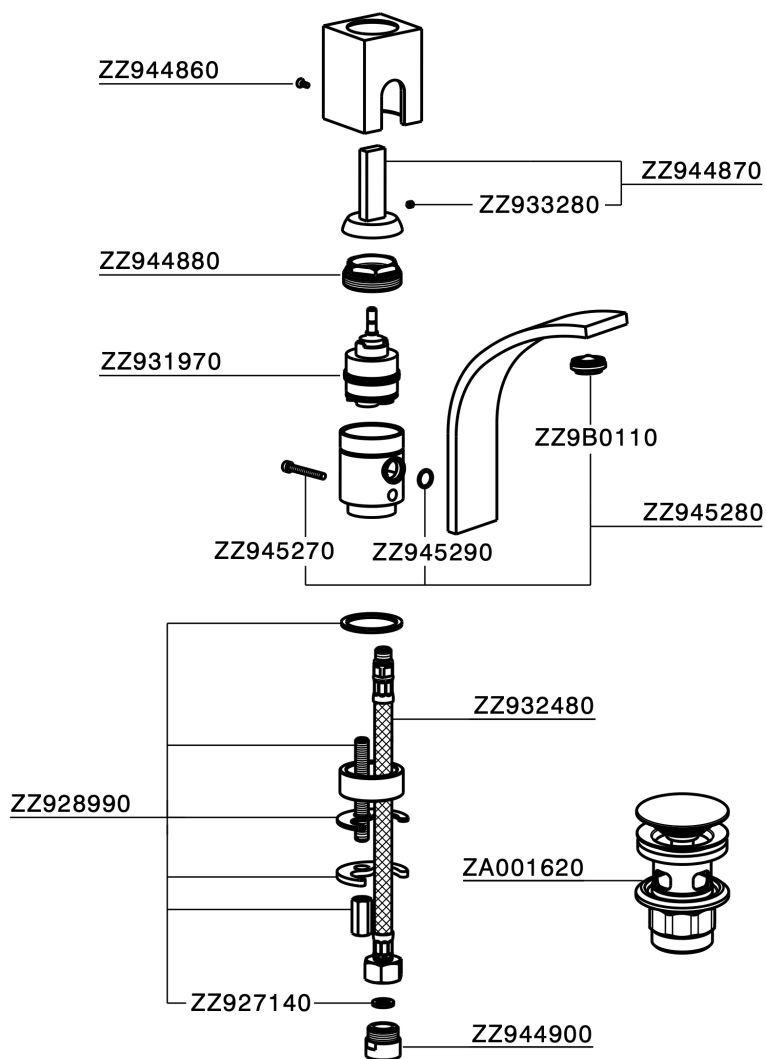

Miscelatore monocomando lavabo WAVE_WA000512

MODELLO **WA000512**

Miscelatore monocomando lavabo, con scarico Click Clack 1"1/4, flex inox G.3/8"

FINITURE DISPONIBILI

-  **21** 21 Cromo
-  **2F** 2F Nichel Spazzolato
-  **2Q** 2Q Black Titanium

CARATTERISTICHE

Ricambio Cartuccia **ZZ93197000**

Cartuccia Monocomando Joystick 38mm

Miscelatore monocomando lavabo WAVE_WA000512

WA000512

<https://www.cisal.it/miscelatore-monocomando-lavabo-wave-wa000512>