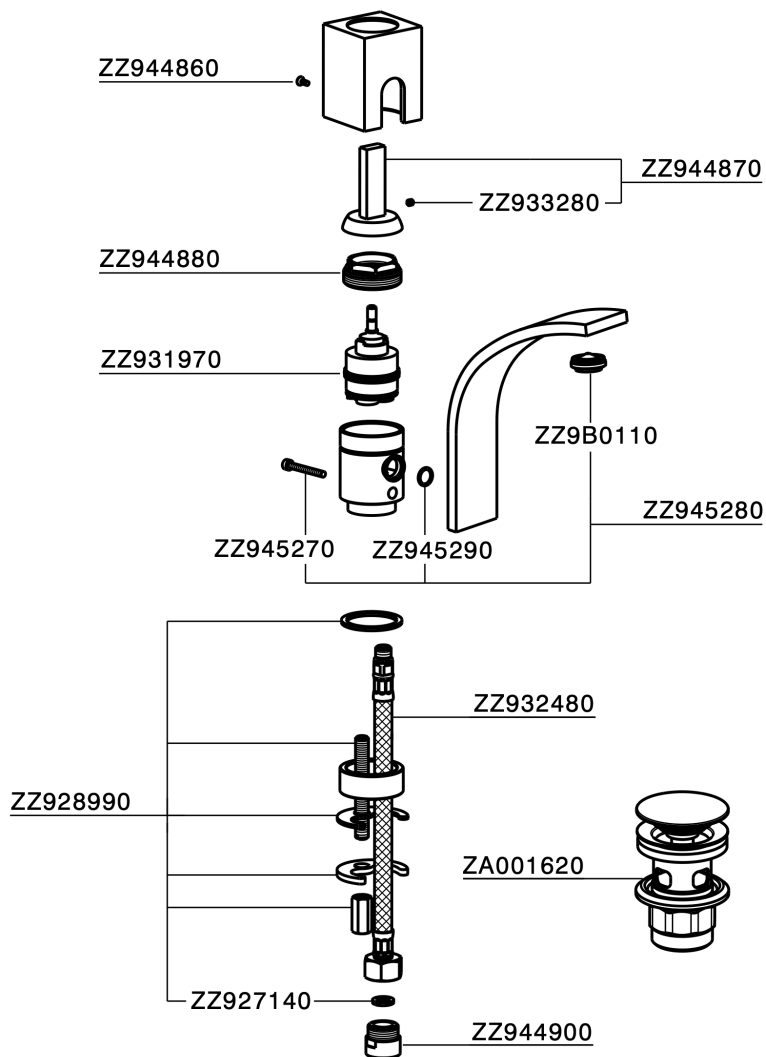

Miscelatore monocomando lavabo WAVE_WA000512

WA000512

<https://www.cisal.it/miscelatore-monocomando-lavabo-wave-wa000512>

2026-05-25