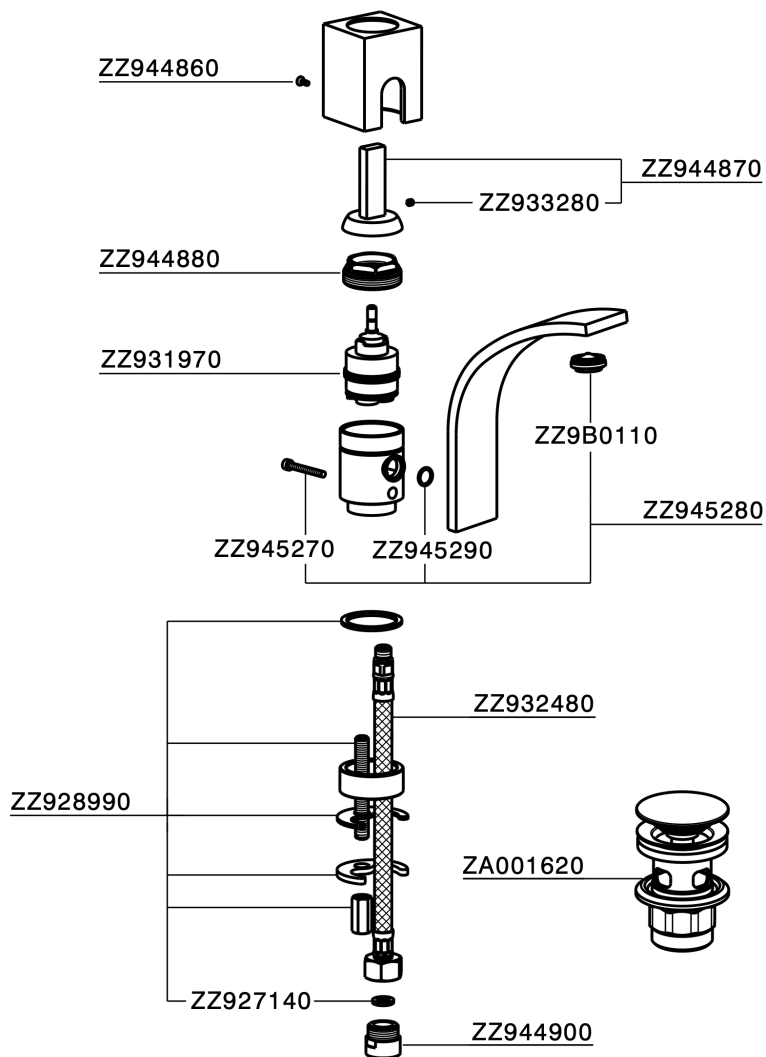

Miscelatore monocomando lavabo WAVE_WA000512

MODELLO **WA000512**

Miscelatore monocomando lavabo, con scarico Click Clack 1"1/4, flex inox G.3/8"

FINITURE DISPONIBILI

-  **21** 21 Cromo
-  **2F** 2F Nichel Spazzolato
-  **2Q** 2Q Black Titanium

CARATTERISTICHE

Ricambio Cartuccia **ZZ93197000**

Cartuccia Monocomando Joystick 38mm

Miscelatore monocomando lavabo WAVE_WA000512

WA000512

<https://www.cisal.it/miscelatore-monocomando-lavabo-wave-wa000512>