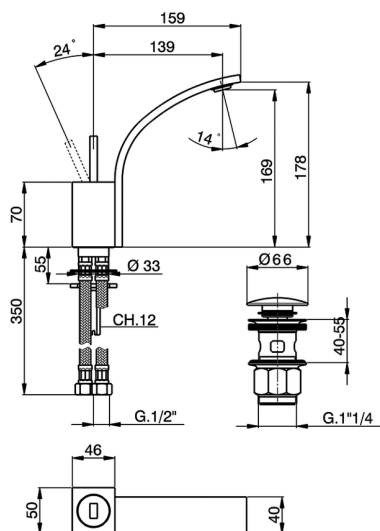

Miscelatore monocomando lavabo WAVE_WA000512

MODELLO **WA000512**

Miscelatore monocomando lavabo, con scarico Click Clack 1"1/4, flex inox G.3/8"

FINITURE DISPONIBILI

-  **21** 21 Cromo
-  **2F** 2F Nichel Spazzolato
-  **2Q** 2Q Black Titanium

CARATTERISTICHE

Ricambio Cartuccia **ZZ93197000**

Cartuccia Monocomando Joystick 38mm

Miscelatore monocomando lavabo WAVE_WA000512

WA000512

<https://www.cisal.it/miscelatore-monocomando-lavabo-wave-wa000512>