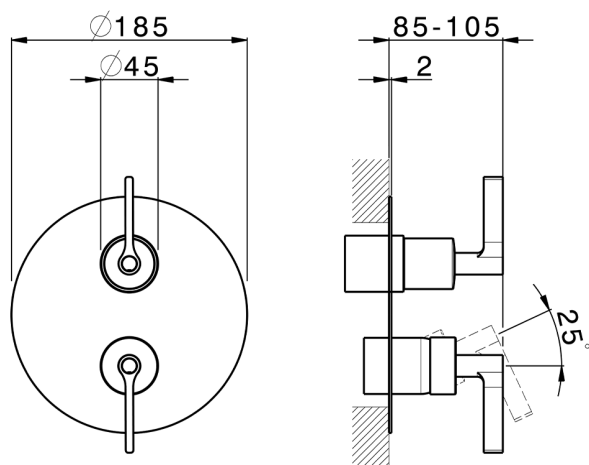

Completo Monocomando per One-Box ONE BOX_GC0BM030

MODELLO **GC0BM030**

Completo Monocomando per One-Box, con deviatore 2-3 uscite, profondità minima di installazione 67 mm, senza parte incasso, per art. ZA00B030-ZA00B031

Ricambio Cartuccia **ZZ97179000**

Cartuccia Monocomando 35 mm

Installazione **Incasso**

Parti Incasso necessarie **ZA00B031**

ZA00B030

One-Box Universale per incasso ONE BOX_ZA00B031

MODELLO **ZA00B031**

One-Box Universale per incasso, per termostatico o monocomando 1, 2 o 3 uscite, senza parte esterna, con silenziosi, con guarnizione per sigillatura