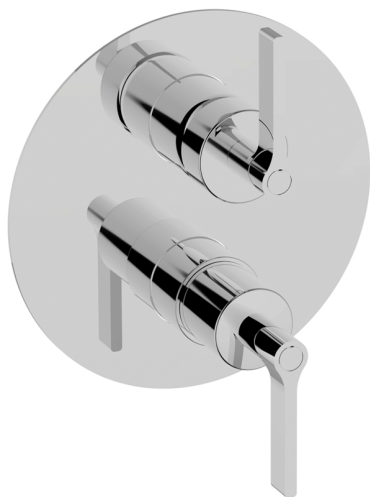

Completo Monocomando per One-Box ONE BOX_GC0BM030

MODELLO **GC0BM030**

Completo Monocomando per One-Box, con deviatore 2-3 uscite, profondità minima di installazione 67 mm, senza parte incasso, per art. ZA00B030-ZA00B031

Ricambio Cartuccia **ZZ97179000**

Cartuccia Monocomando 35 mm

Installazione **Incasso**

Parti Incasso necessarie **ZA00B031**

ZA00B030

One-Box Universale per incasso ONE BOX_ZA00B031

MODELLO **ZA00B031**

One-Box Universale per incasso, per termostatico o monocomando 1, 2 o 3 uscite, senza parte esterna, con silenziosi, con guarnizione per sigillatura

FINITURE DISPONIBILI

 **04** 04 Senza Finitura

CARATTERISTICHE

Incasso **1**

Termostatico

Il Termostatico Cisal è il tuo personale gestore dell'acqua che ti aiuta a gestire e controllare acqua ed energia senza sprechi.

One-Box Universale per incasso ONE BOX_ZA00B030

MODELLO **ZA00B030**

One-Box Universale per incasso, per termostatico o monocomando 1, 2 o 3 uscite, senza parte esterna, senza silenziosi, con guarnizione per sigillatura