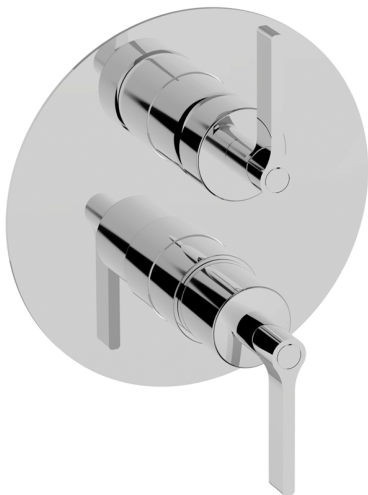

## Completo Monocomando per One-Box ONE BOX\_GC0BM030

MODELLO **GC0BM030**

Completo Monocomando per One-Box, con deviatore 2-3 uscite, profondità minima di installazione 67 mm, senza parte incasso, per art. ZA00B030-ZA00B031

### CARATTERISTICHE

Ricambio Cartuccia **ZZ97179000**

**Cartuccia Monocomando 35 mm**

Installazione **Incasso**

Parti Incasso necessarie **ZA00B031**

**ZA00B030**

## One-Box Universale per incasso ONE BOX\_ZA00B031

MODELLO **ZA00B031**

One-Box Universale per incasso, per termostatico o monocomando 1, 2 o 3 uscite, senza parte esterna, con silenziosi, con guarnizione per sigillatura

## One-Box Universale per incasso ONE BOX\_ZA00B030

MODELLO **ZA00B030**

One-Box Universale per incasso, per termostatico o monocomando 1, 2 o 3 uscite, senza parte esterna, senza silenziosi, con guarnizione per sigillatura