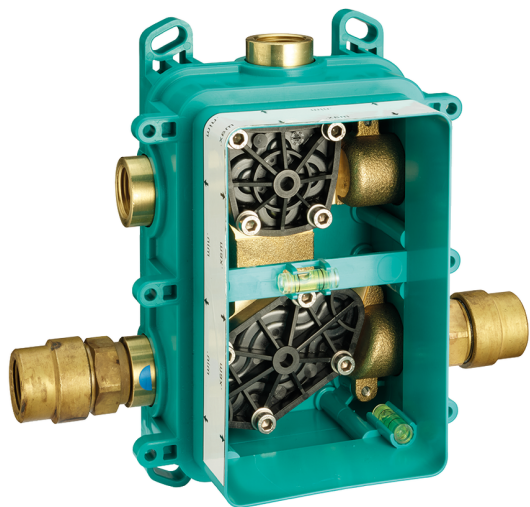

## Completo Monocomando per One-Box ONE BOX\_GC0BM030

MODELLO **GC0BM030**

Completo Monocomando per One-Box, con deviatore 2-3 uscite, profondità minima di installazione 67 mm, senza parte incasso, per art. ZA00B030-ZA00B031

## One-Box Universale per incasso ONE BOX\_ZA00B031

MODELLO **ZA00B031**

One-Box Universale per incasso, per termostatico o monocomando 1, 2 o 3 uscite, senza parte esterna, con silenziosi, con guarnizione per sigillatura

### Termostatico

Il Termostatico Cisal è il tuo personale gestore dell'acqua che ti aiuta a gestire e controllare acqua ed energia senza sprechi.

## One-Box Universale per incasso ONE BOX\_ZA00B030

MODELLO **ZA00B030**

One-Box Universale per incasso, per termostatico o monocomando 1, 2 o 3 uscite, senza parte esterna, senza silenziosi, con guarnizione per sigillatura