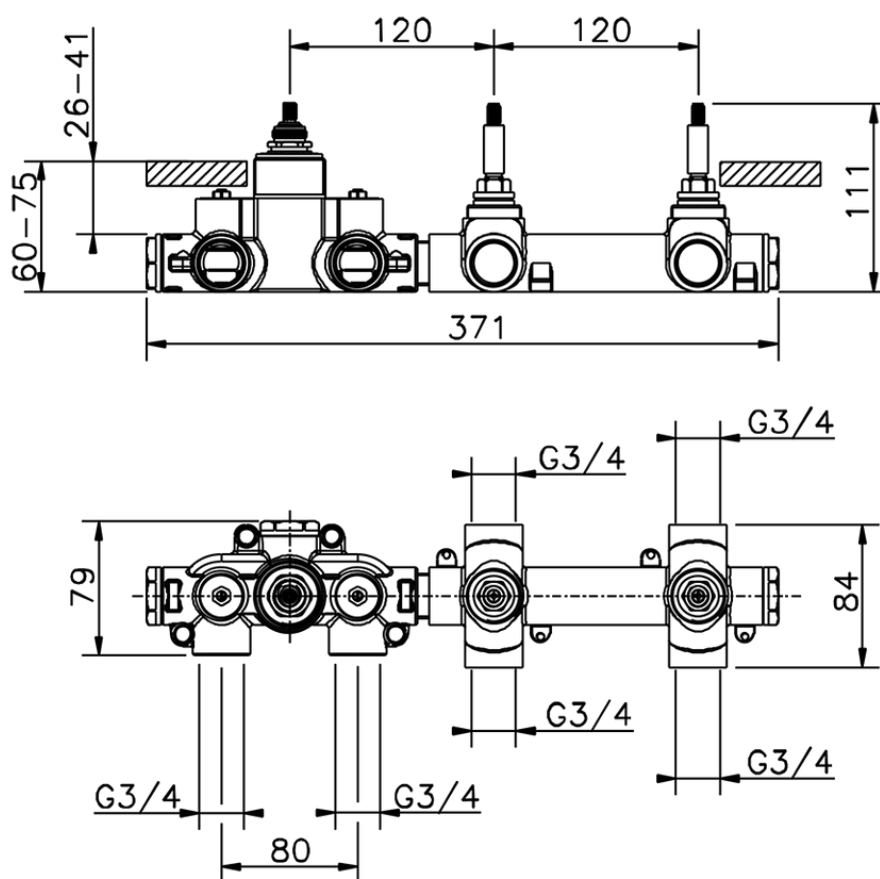

Parte esterna termo doccia incasso 2 funzioni WELLNESS_RI01R200

RI01R200

<https://www.cisal.it/parte-esterna-termo-doccia-incasso-2-funzioni-wellness-ri01r200>

ZA01R200

<https://www.cisal.it/parte-incasso-termostatico-2-funzioni-incasso-za01r200>