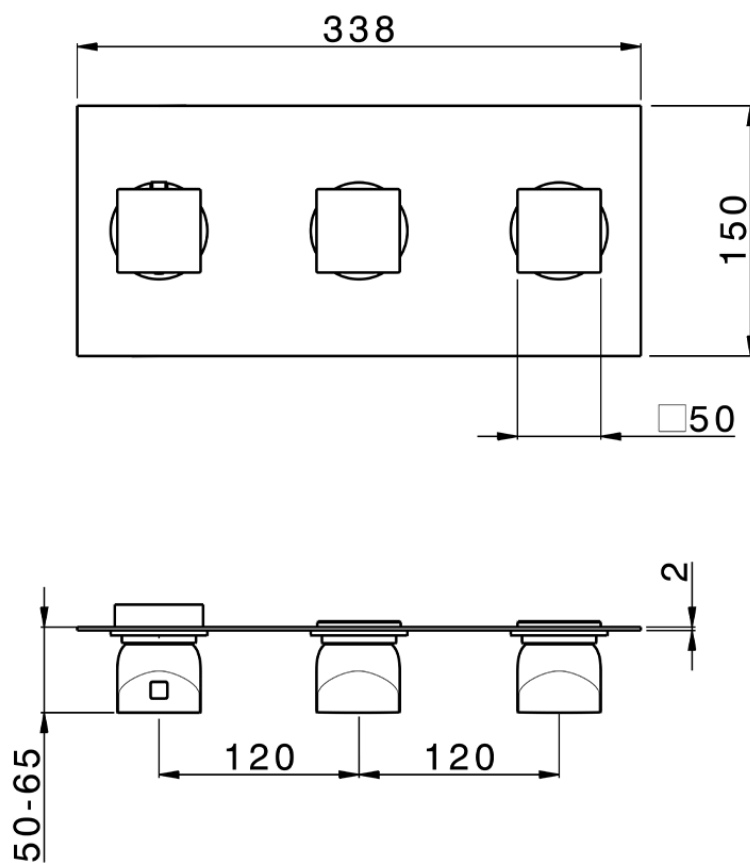

Parte esterna termo doccia incasso 2 funzioni WELLNESS_RI01R200

RI01R200

<https://www.cisal.it/parte-esterna-termo-doccia-incasso-2-funzioni-wellness-ri01r200>

ZA01R200

<https://www.cisal.it/parte-incasso-termostatico-2-funzioni-incasso-za01r200>