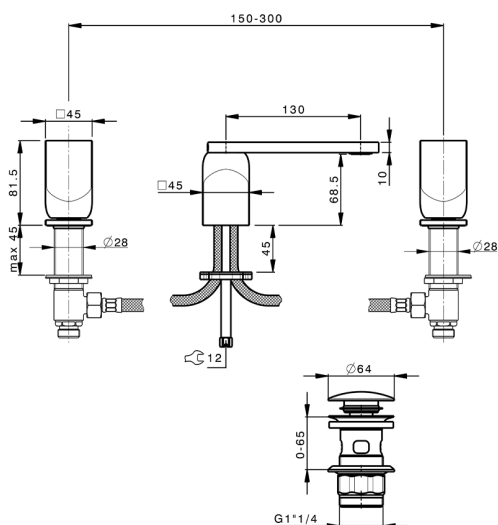

## Miscelatore lavabo 3 fori HI-RISE\_RI001020

MODELLO **RI001020**

Miscelatore lavabo 3 fori, con scarico Click Clack  
1"1/4

FINITURE DISPONIBILI

-  **21** 21 Cromo
-  **24** 24 Oro
-  **2F** 2F Nichel Spazzolato
-  **2W** 2W Oro Spazzolato
-  **40** 40 Nero Opaco
-  **4Q** 4Q Bianco Opaco
-  **5G** 5G Oro Rosa
-  **6V** 6V Bianco Opaco/Nichel Spazzolato
-  **6X** 6X Bianco Opaco/Oro Spazzolato
-  **7W** 7W Nero Opaco/Oro Spazzolato