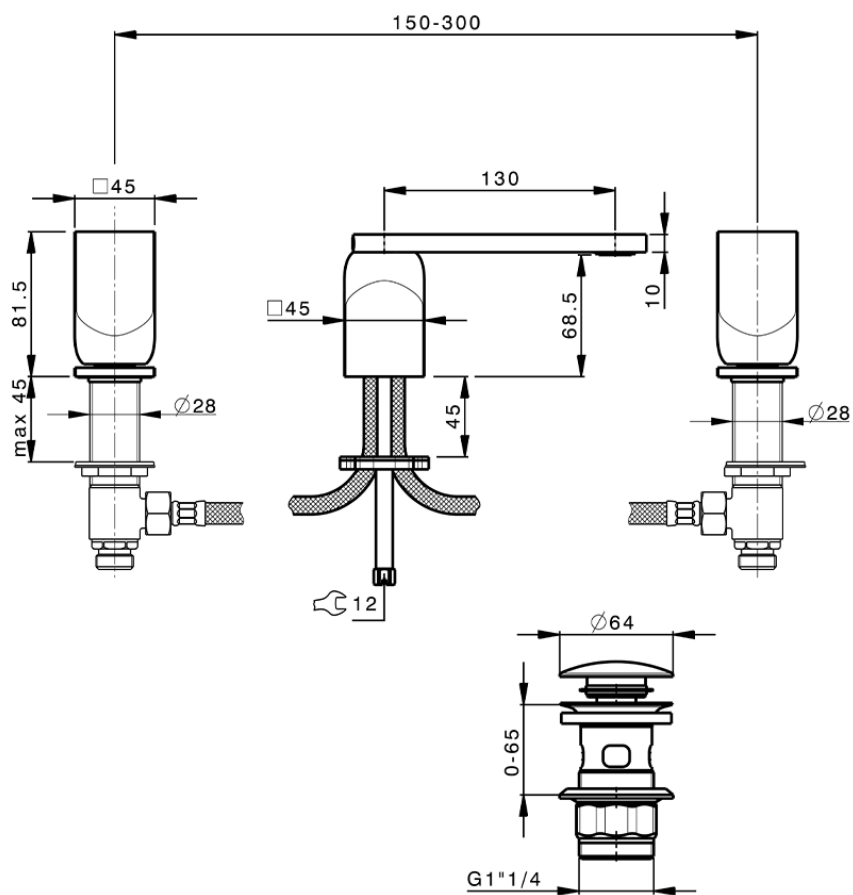

Miscelatore lavabo 3 fori HI-RISE_RI001020

RI001020

<https://www.cisal.it/miscelatore-lavabo-3-fori-hi-rise-ri001020>

2026-06-30