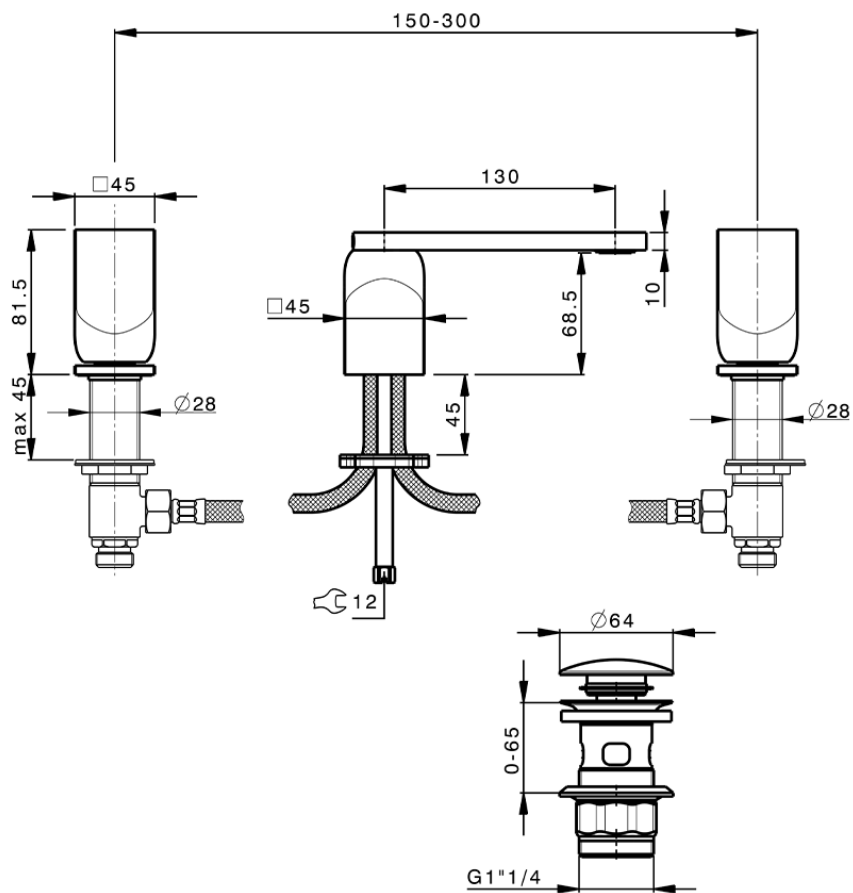

Miscelatore lavabo 3 fori HI-RISE_RI001020

RI001020

<https://www.cisal.it/miscelatore-lavabo-3-fori-hi-rise-ri001020>

2026-05-16