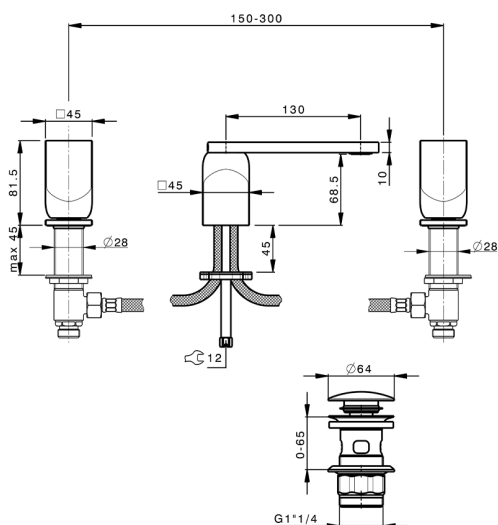

Miscelatore lavabo 3 fori HI-RISE_RI001020

MODELLO **RI001020**

Miscelatore lavabo 3 fori, con scarico Click Clack
1"1/4

FINITURE DISPONIBILI

-  **21** 21 Cromo
-  **24** 24 Oro
-  **2F** 2F Nichel Spazzolato
-  **2W** 2W Oro Spazzolato
-  **40** 40 Nero Opaco
-  **4Q** 4Q Bianco Opaco
-  **5G** 5G Oro Rosa
-  **6V** 6V Bianco Opaco/Nichel Spazzolato
-  **6X** 6X Bianco Opaco/Oro Spazzolato
-  **7W** 7W Nero Opaco/Oro Spazzolato