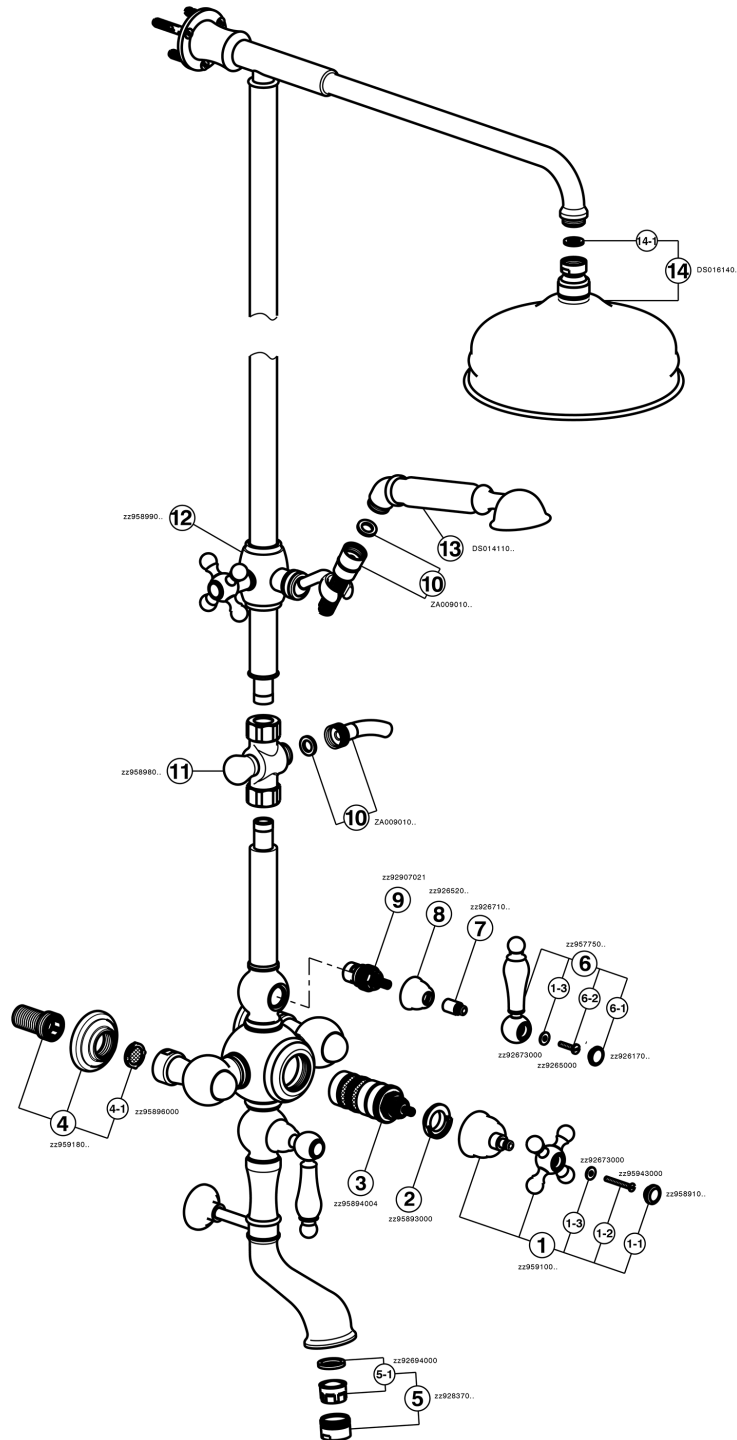

Colonna vasca termostatica 3 funzioni ARCANA TOSCANA_TS004140

TS004140

<https://www.cisal.it/colonna-vasca-termostatica-3-funzioni-arcana-toscana-ts004140>

2026-04-03