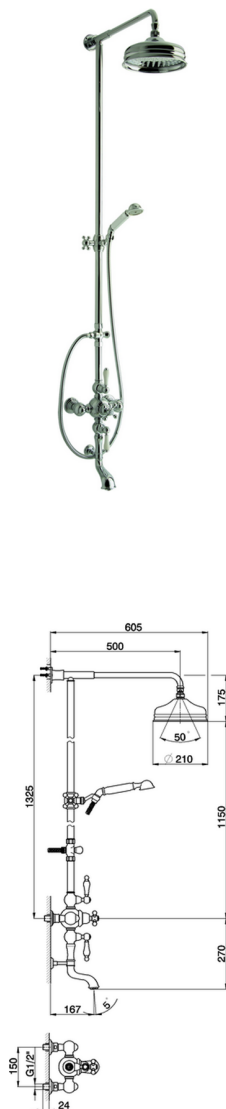

Colonna vasca termostatica 3 funzioni ARCANA TOSCANA_TS004140

MODELLO **TS004140**

Colonna vasca termostatica 3 funzioni,deviatore 2 uscite,colonna fissa,2 rubinetti d'arresto,doccetta monogetto Toscana,soffione tondo D.200 mm in Ottone,flex Ottone 150 cm

FINITURE DISPONIBILI

-  **21** 21 Cromo
-  **24** 24 Oro
-  **26** 26 Vecchio Rame
-  **27** 27 Vecchio Bronzo
-  **2A** 2A Nichel Satinato Spazzolato
-  **74** 74 Cromo/Oro

CARATTERISTICHE

Ricambio Cartuccia **24.04A.PP**

Cartuccia Termostatica Plus P 8X20

Termostatico

Il Termostatico Cisal è il tuo personale gestore dell'acqua che ti aiuta a gestire e controllare acqua ed energia senza sprechi.

Colonna vasca termostatica 3 funzioni ARCANA TOSCANA_TS004140