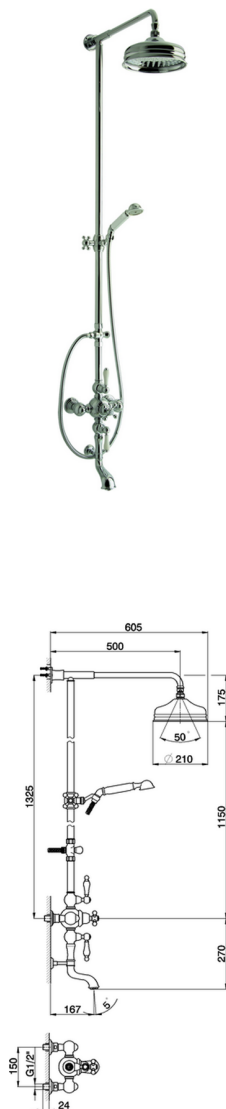

## Colonna vasca termostatica 3 funzioni ARCANA TOSCANA\_TS004140

MODELLO **TS004140**

Colonna vasca termostatica 3 funzioni,deviatore 2 uscite,colonna fissa,2 rubinetti d'arresto,doccetta monogetto Toscana,soffione tondo D.200 mm in Ottone,flex Ottone 150 cm

### FINITURE DISPONIBILI

-  **21** 21 Cromo
-  **24** 24 Oro
-  **26** 26 Vecchio Rame
-  **27** 27 Vecchio Bronzo
-  **2A** 2A Nichel Satinato Spazzolato
-  **74** 74 Cromo/Oro

### CARATTERISTICHE

Ricambio Cartuccia **24.04A.PP**

**Cartuccia Termostatica Plus P 8X20**