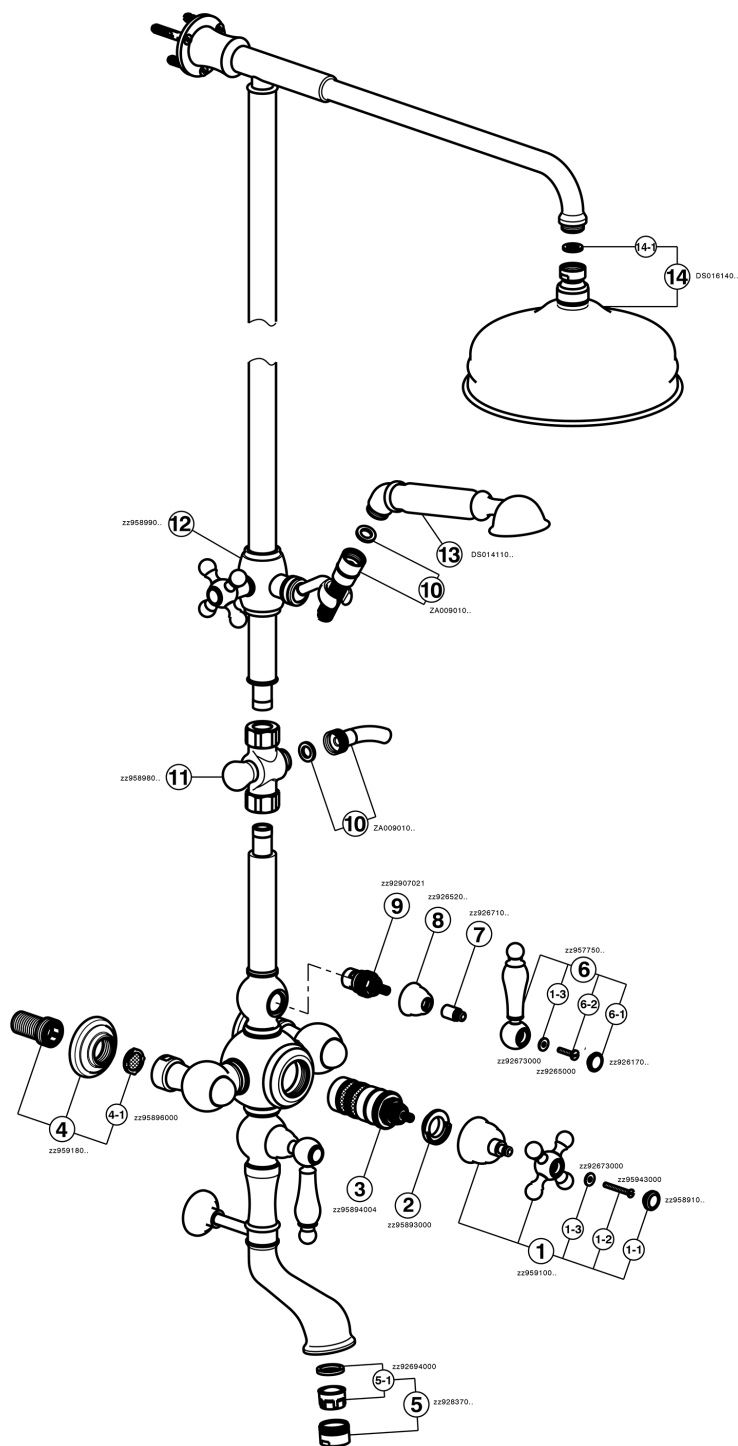

Colonna vasca termostatica 3 funzioni ARCANA TOSCANA_TS004140

MODELLO **TS004140**

Colonna vasca termostatica 3 funzioni,deviatore 2 uscite,colonna fissa,2 rubinetti d'arresto,doccetta monogetto Toscana,soffione tondo D.200 mm in Ottone,flex Ottone 150 cm

FINITURE DISPONIBILI

-  **21** 21 Cromo
-  **24** 24 Oro
-  **26** 26 Vecchio Rame
-  **27** 27 Vecchio Bronzo
-  **2A** 2A Nichel Satinato Spazzolato
-  **74** 74 Cromo/Oro

CARATTERISTICHE

Ricambio Cartuccia **24.04A.PP**

Cartuccia Termostatica Plus P 8X20

Termostatico

Il Termostatico Cisal è il tuo personale gestore dell'acqua che ti aiuta a gestire e controllare acqua ed energia senza sprechi.

Colonna vasca termostatica 3 funzioni ARCANA TOSCANA_TS004140