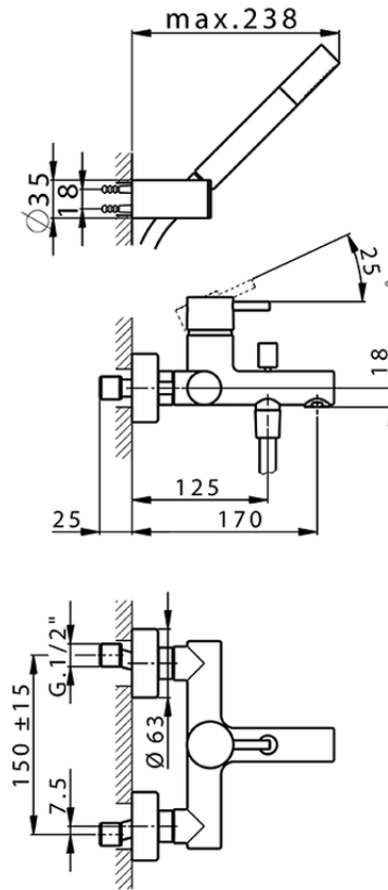

Miscelatore monocomando vasca completo NUOVA LESS_LN000120

LN000120

<https://www.cisal.it/miscelatore-monocomando-vasca-completo-nuova-less-ln000120>

2026-06-10