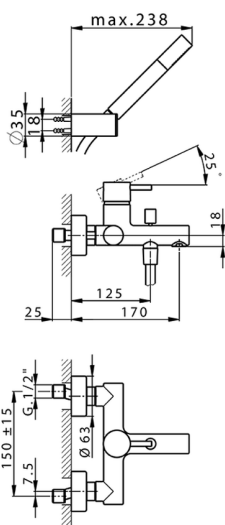

Miscelatore monocomando vasca completo NUOVA LESS_LN000120

MODELLO **LN000120**

Miscelatore monocomando vasca completo, supporto doccia snodato murale, doccia monogetto minimale in Ottone, flessibile liscio SUPREME 150 cm

FINITURE DISPONIBILI

-  **21** 21 Cromo
-  **2F** 2F Nichel Spazzolato
-  **40** 40 Nero Opaco
-  **4Q** 4Q Bianco Opaco

CARATTERISTICHE

Ricambio Cartuccia **ZZ95435000**

Cartuccia Monocomando 35 mm

EcoStop

Con il Dispositivo EcoStop l'apertura dell'acqua avviene con un punto duro al 50% circa della portata. Un fermo a metà apertura, da vincere con una leggera forza solo e soltanto quando ci sia una reale necessità di richiesta d'acqua alla massima portata. Ciò permette di consumare fino al 50% in meno di acqua.