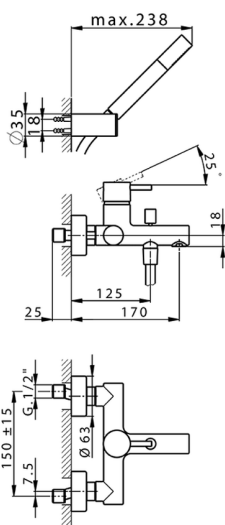

## Miscelatore monocomando vasca completo NUOVA LESS\_LN000120

MODELLO **LN000120**

Miscelatore monocomando vasca completo, supporto doccia snodato murale, doccia monogetto minimale in Ottone, flessibile liscio SUPREME 150 cm

### CARATTERISTICHE

Ricambio Cartuccia **ZZ95435000**

**Cartuccia Monocomando 35 mm**