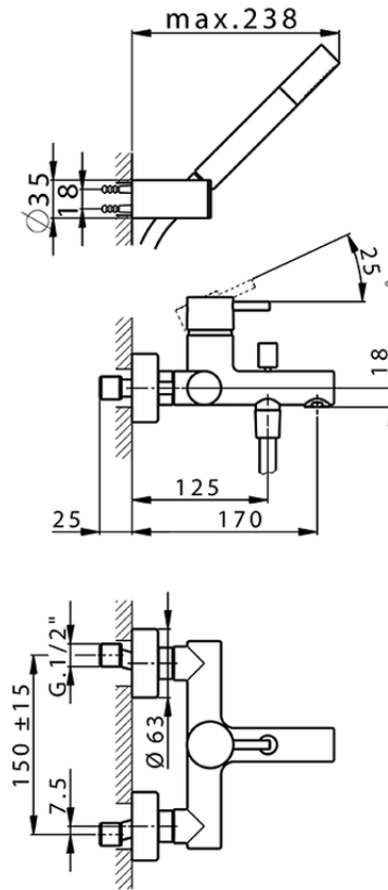

Miscelatore monocomando vasca completo NUOVA LESS_LN000120

LN000120

<https://www.cisal.it/miscelatore-monocomando-vasca-completo-nuova-less-ln000120>

2026-05-24