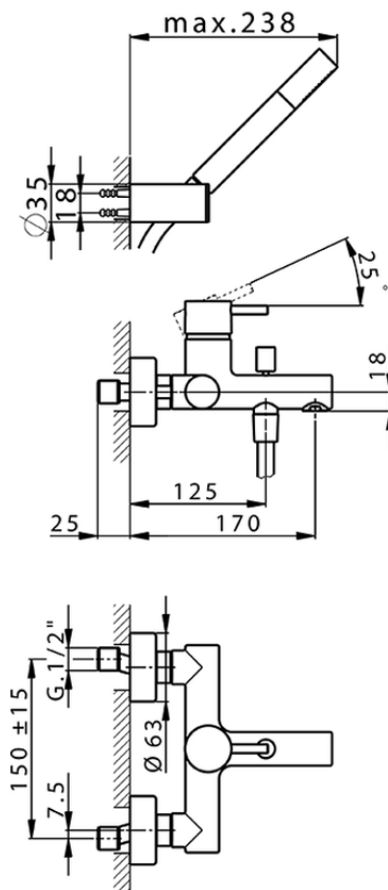

Miscelatore monocomando vasca completo NUOVA LESS_LN000120

LN000120

<https://www.cisal.it/miscelatore-monocomando-vasca-completo-nuova-less-ln000120>

2026-04-08