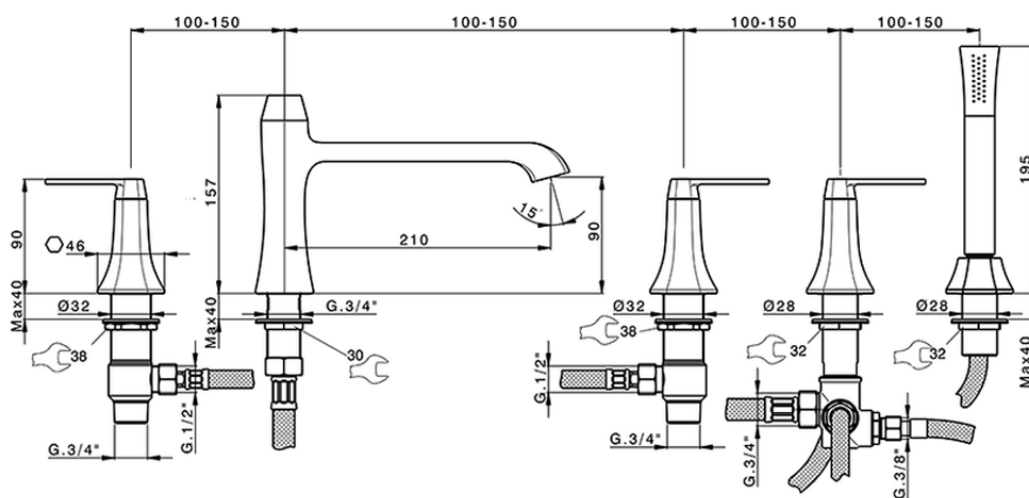

## Miscelatore bordo vasca 5 fori CHERIE\_CF000260

CF000260

<https://www.cisal.it/miscelatore-bordo-vasca-5-fori-cherie-cf000260>

2026-04-30