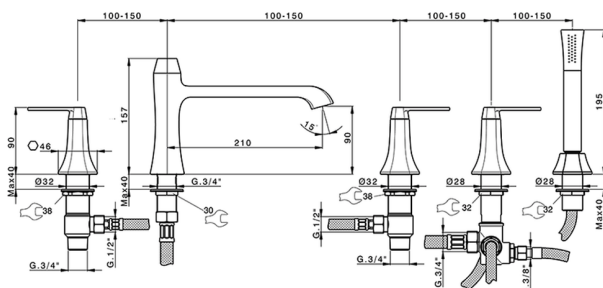

CARATTERISTICHE

2026-04-30