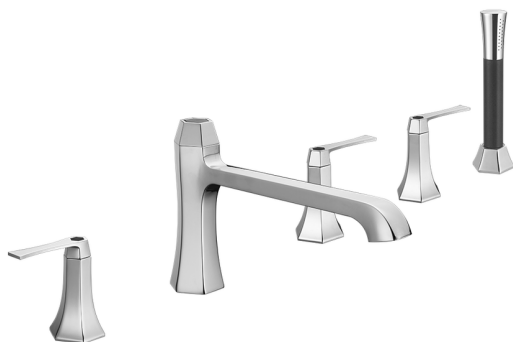

## Miscelatore bordo vasca 5 fori **CHERIE\_CF000260**

MODELLO **CF000260**

Miscelatore bordo vasca 5 fori, deviatore 2 uscite, doccetta monogetto Chérie in Ottone, flex Ottone 175 cm

### FINITURE DISPONIBILI

- 
**6T** 6T Cromo/Nero Opaco
- 
**7C** 7C Oro/Nero Opaco
- 
**7D** 7D Nichel Lucido/Nero Opaco
- 
**7E** 7E Oro Rosa/Nero Opaco