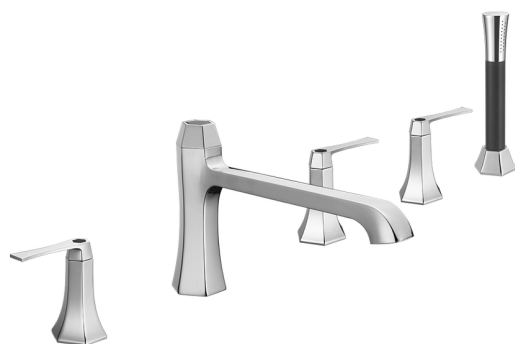

Miscelatore bordo vasca 5 fori **CHERIE_CF000260**

MODELLO **CF000260**

Miscelatore bordo vasca 5 fori, deviatore 2 uscite, doccetta monogetto Chérie in Ottone, flex Ottone 175 cm

FINITURE DISPONIBILI

- 
6T 6T Cromo/Nero Opaco
- 
7C 7C Oro/Nero Opaco
- 
7D 7D Nichel Lucido/Nero Opaco
- 
7E 7E Oro Rosa/Nero Opaco