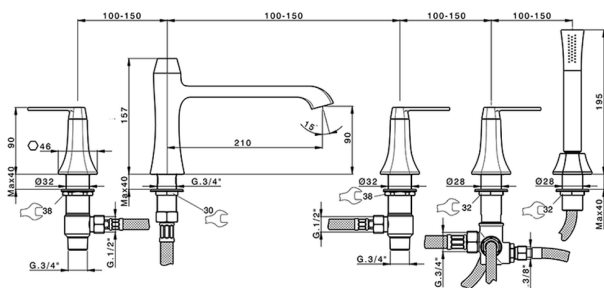

CARATTERISTICHE