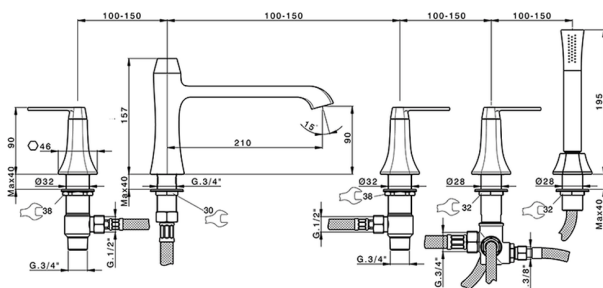

CARATTERISTICHE