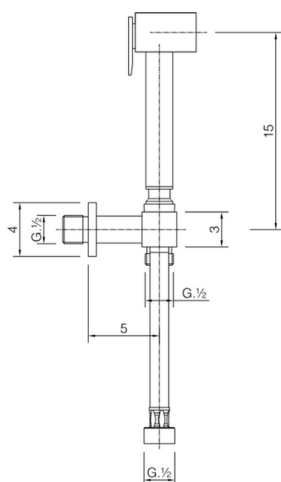

## Set doccetta igienica completo IDROSCOPINI\_CU007900

MODELLO **CU007900**

Set doccetta igienica completo, supporto murale con rubinetto da 1/2", doccetta igienica, flex Ottone 120 cm

FINITURE DISPONIBILI

CARATTERISTICHE

**Doccetta igienica**