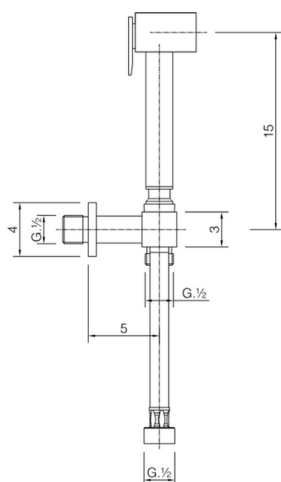

Set doccetta igienica completo IDROSCOPINI_CU007900

MODELLO **CU007900**

Set doccetta igienica completo, supporto murale con rubinetto da 1/2", doccetta igienica, flex Ottone 120 cm

FINITURE DISPONIBILI

CARATTERISTICHE

Doccetta igienica

Doccetta Igienica

Doccetta igienica multiforo, per la cura dell'igiene personale.

2026-05-23