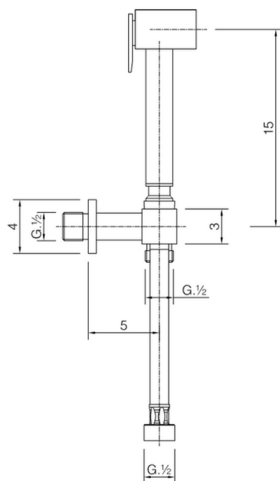

Set doccetta igienica completo IDROSCOPINI_CU007900

MODELLO **CU007900**

Set doccetta igienica completo, supporto murale con rubinetto da 1/2", doccetta igienica, flex Ottone 120 cm

FINITURE DISPONIBILI

CARATTERISTICHE

Doccetta igienica

Doccetta Igienica

Doccetta igienica multiforo, per la cura dell'igiene personale.

2026-07-07