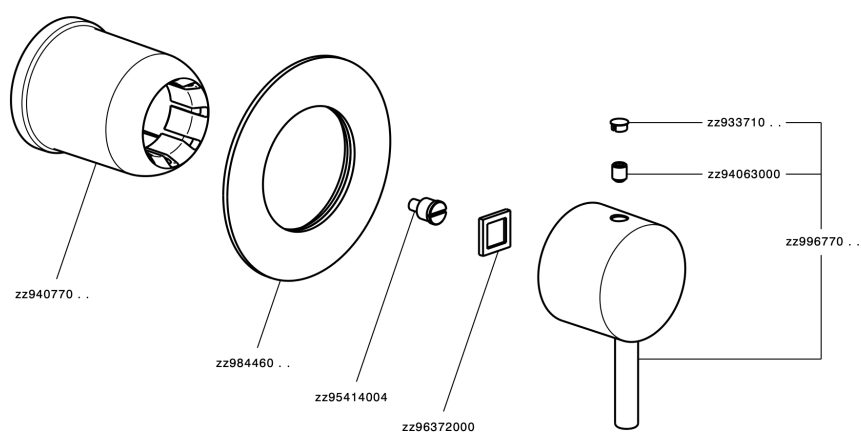

Parte esterna monocomando doccia incasso SLIM_SM003000

SM003000

<https://www.cisal.it/parte-esterna-monocomando-doccia-incasso-slim-sm003000>

Parte incasso monocomando doccia INCASSO_ZA005300

ZA005300

<https://www.cisal.it/parte-incasso-monocomando-doccia-incasso-za005300>