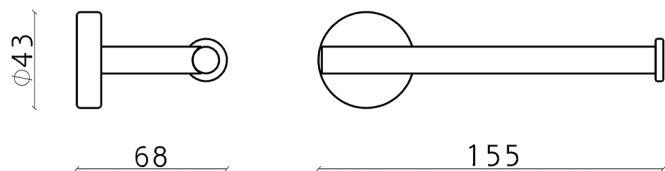

Porta rotolo XION_XI090401

MODELLO **XI090401**

Porta rotolo, Inox AISI 304

FINITURE DISPONIBILI

CARATTERISTICHE

2026-06-19