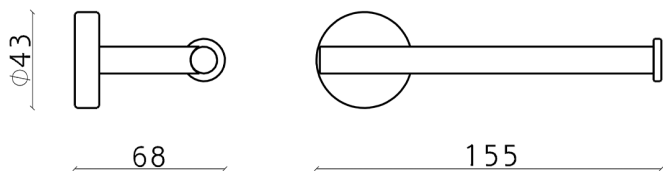

Porta rotolo XION_XI090401

MODELLO **XI090401**

Porta rotolo, Inox AISI 304

FINITURE DISPONIBILI

CARATTERISTICHE

2026-04-15