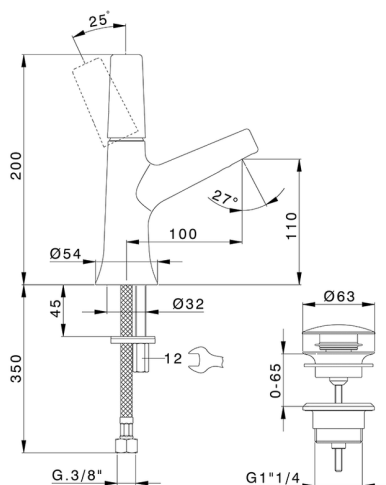

Miscelatore monocomando lavabo VITA_VI000514

MODELLO **VI000514**

Miscelatore monocomando lavabo, con scarico automatico 1"1/4, flex inox G.3/8"

FINITURE DISPONIBILI

-  **21** 21 Cromo
-  **2Q** 2Q Black Titanium
-  **40** 40 Nero Opaco
-  **4Q** 4Q Bianco Opaco

CARATTERISTICHE

Ricambio Cartuccia **ZZ9A708000**

Cartuccia Monocomando Joystick 25mm

Miscelatore monocomando lavabo VITA_VI000514

VI000514

<https://www.cisal.it/miscelatore-monocomando-lavabo-vita-vi000514>