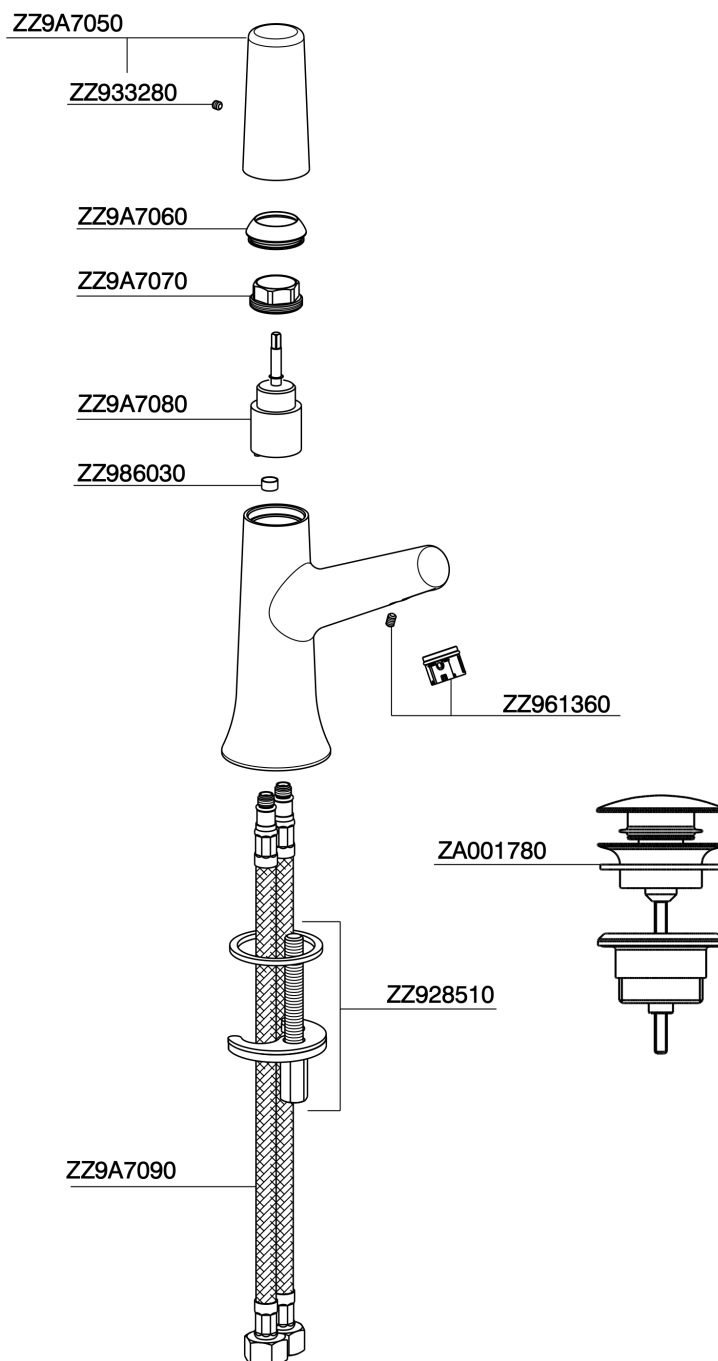

Miscelatore monocomando lavabo VITA_VI000514

MODELLO **VI000514**

Miscelatore monocomando lavabo, con scarico automatico 1"1/4, flex inox G.3/8"

FINITURE DISPONIBILI

-  **21** 21 Cromo
-  **2Q** 2Q Black Titanium
-  **40** 40 Nero Opaco
-  **4Q** 4Q Bianco Opaco

CARATTERISTICHE

Ricambio Cartuccia **ZZ9A708000**

Cartuccia Monocomando Joystick 25mm

Miscelatore monocomando lavabo VITA_VI000514

VI000514

<https://www.cisal.it/miscelatore-monocomando-lavabo-vita-vi000514>