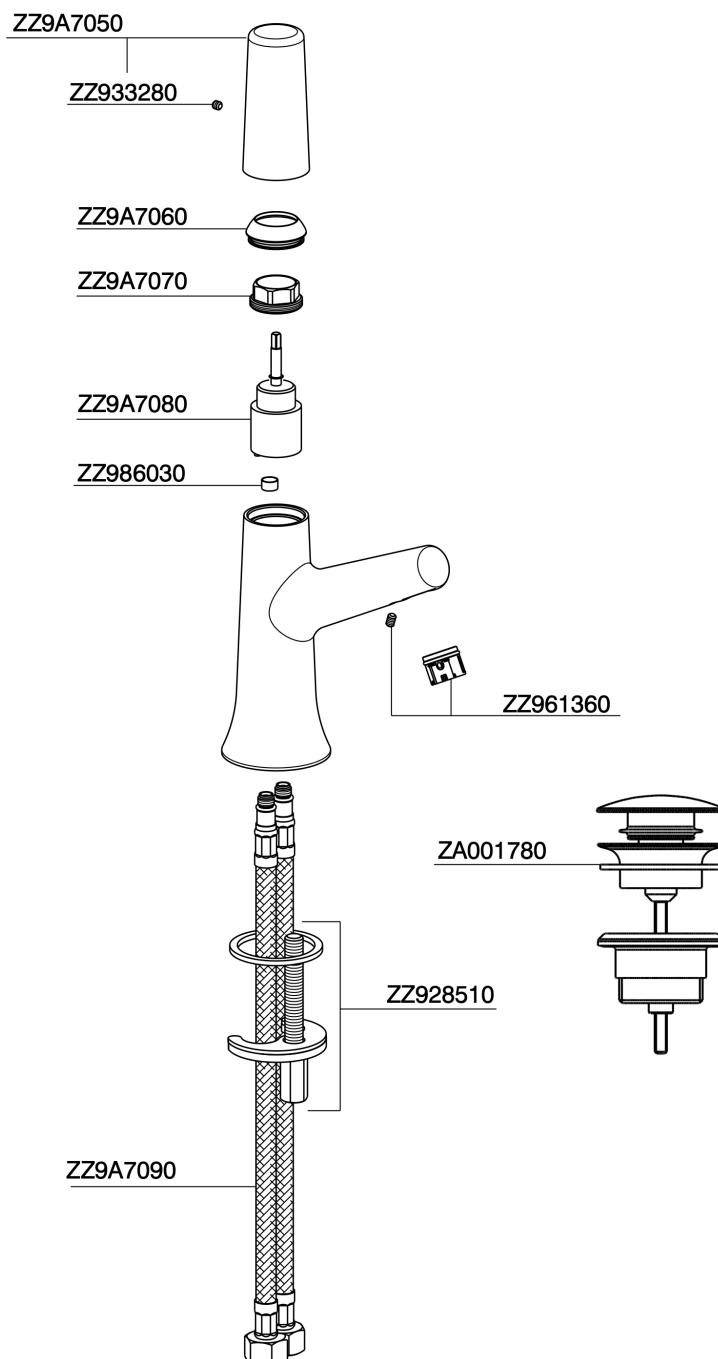

Miscelatore monocomando lavabo VITA_VI000514

MODELLO **VI000514**

Miscelatore monocomando lavabo, con scarico automatico 1"1/4, flex inox G.3/8"

FINITURE DISPONIBILI

-  **21** 21 Cromo
-  **2Q** 2Q Black Titanium
-  **40** 40 Nero Opaco
-  **4Q** 4Q Bianco Opaco

CARATTERISTICHE

Ricambio Cartuccia **ZZ9A708000**

Cartuccia Monocomando Joystick 25mm

Miscelatore monocomando lavabo VITA_VI000514

VI000514

<https://www.cisal.it/miscelatore-monocomando-lavabo-vita-vi000514>