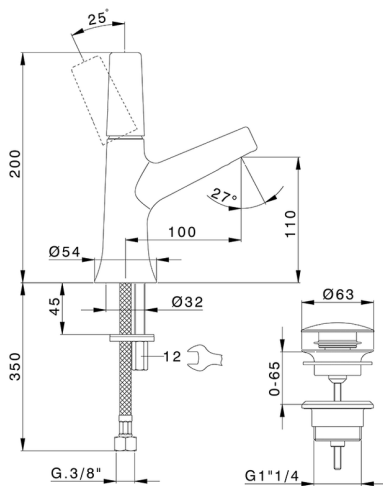

Miscelatore monocomando lavabo VITA_VI000514

MODELLO **VI000514**

Miscelatore monocomando lavabo, con scarico automatico 1"1/4, flex inox G.3/8"

FINITURE DISPONIBILI

-  **21** 21 Cromo
-  **2Q** 2Q Black Titanium
-  **40** 40 Nero Opaco
-  **4Q** 4Q Bianco Opaco

CARATTERISTICHE

Ricambio Cartuccia **ZZ9A708000**

Cartuccia Monocomando Joystick 25mm

Miscelatore monocomando lavabo VITA_VI000514

VI000514

<https://www.cisal.it/miscelatore-monocomando-lavabo-vita-vi000514>