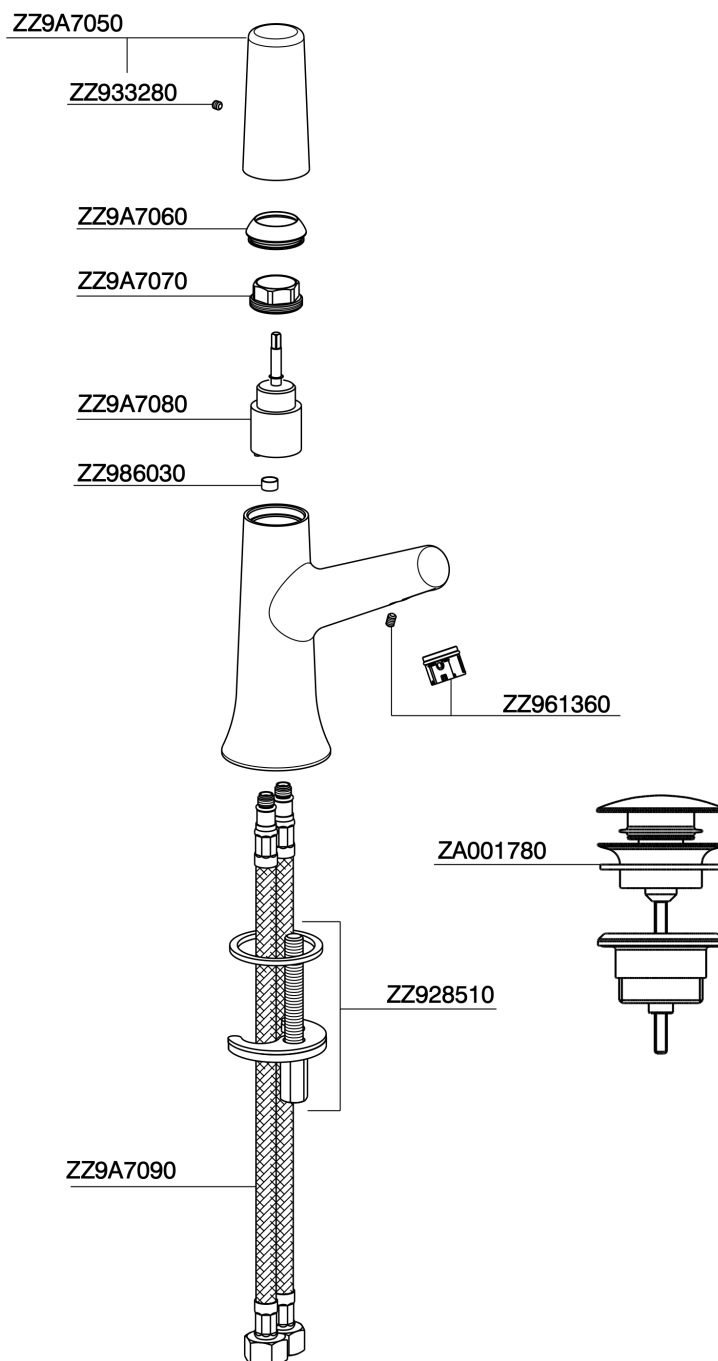

Miscelatore monocomando lavabo VITA_VI000514

VI000514

<https://www.cisal.it/miscelatore-monocomando-lavabo-vita-vi000514>

2026-05-13