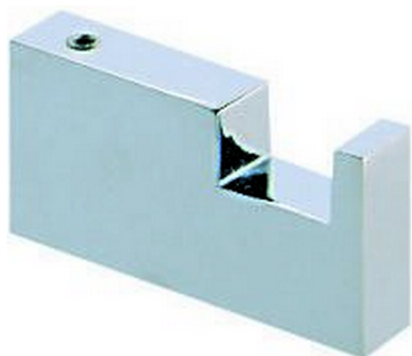

Appendino singolo ACCESSORI BAGNO_QU090710

MODELLO **QU090710**

Appendino singolo

FINITURE DISPONIBILI

-  **21** 21 Cromo
-  **2B** 2B Nichel Lucido
-  **2F** 2F Nichel Spazzolato
-  **2Q** 2Q Black Titanium
-  **40** 40 Nero Opaco
-  **4Q** 4Q Bianco Opaco