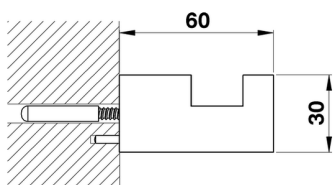

Appendino singolo ACCESSORI BAGNO_QU090710

MODELLO **QU090710**

Appendino singolo

FINITURE DISPONIBILI

-  **21** 21 Cromo
-  **2B** 2B Nichel Lucido
-  **2F** 2F Nichel Spazzolato
-  **2Q** 2Q Black Titanium
-  **40** 40 Nero Opaco
-  **4Q** 4Q Bianco Opaco