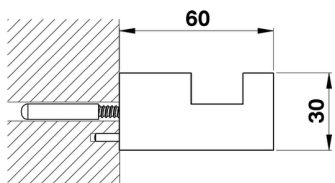

## Appendino singolo ACCESSORI BAGNO\_QU090710

MODELLO **QU090710**

Appendino singolo

FINITURE DISPONIBILI

-  **21** 21 Cromo
-  **2B** 2B Nichel Lucido
-  **2F** 2F Nichel Spazzolato
-  **2Q** 2Q Black Titanium
-  **40** 40 Nero Opaco
-  **4Q** 4Q Bianco Opaco