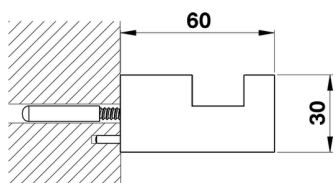

Appendino singolo ACCESSORI BAGNO_QU090710

MODELLO **QU090710**

Appendino singolo

FINITURE DISPONIBILI

-  **21** 21 Cromo
-  **2B** 2B Nichel Lucido
-  **2F** 2F Nichel Spazzolato
-  **2Q** 2Q Black Titanium
-  **40** 40 Nero Opaco
-  **4Q** 4Q Bianco Opaco