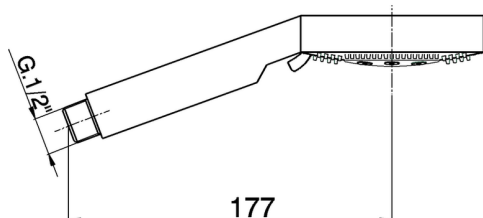

Doccetta Linear SHOWER_DS014190

MODELLO **DS014190**

Doccetta Linear, 5 getti D.100 mm in ABS

FINITURE DISPONIBILI

CARATTERISTICHE

2026-07-02