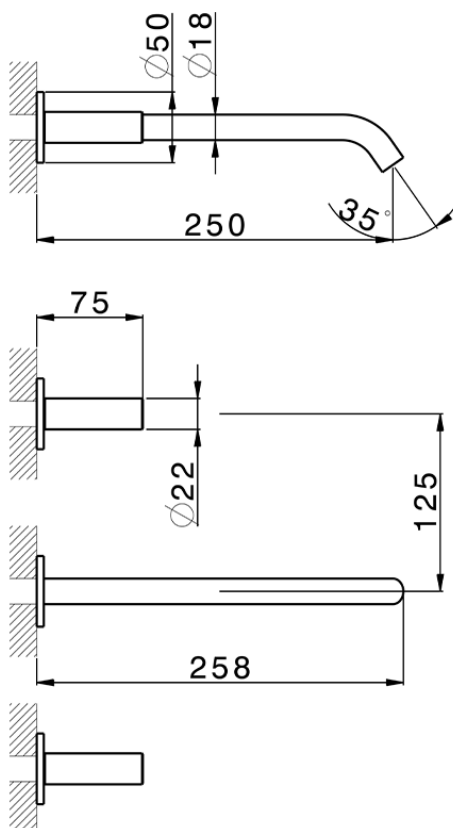

Parte esterna lavabo a parete SMOOTH X32_X3013511

X3013511

<https://www.cisal.it/parte-esterna-lavabo-a-parete-smooth-x32-x3013511>

Serie's code	Size XX
CX 1351	20-35
CF 1351	20-35
CX 0331	20-35
CF 0331	20-35
CX 0200	20-35
CF 0200	20-35
BA 1351	20-35
GS 1351	20-35
GL 1351	20-35
MN 1351	20-35
LN 1351	20-35
LV 1351	33-48
LY 1351	33-48
CU 1351	33-48
SM 1351	30-45
AA 1351	10-30
AC 1351	10-30
AR 1351	15-25
PZ 1351	10-30
RG 1351	10-30
TS 1351	10-30
VT 1351	10-30
CS 1351	10-30
WA 1351	45-68
X1 1351	33-45
X2 1351	33-45
X3 1351	33-45
X4 1351	33-45
X5 1351	33-45
RI 1351	20-35
RM 1351	20-35

Limiti di tolleranza superficie piastrelle
 Adjustment limits for finished tile surface
 Limites de tolérance surface carrelage
 Fliesenoberfläche
 Superficie del azulejo

ZA033510

<https://www.cisal.it/parte-incasso-lavabo-a-parete-incasso-za033510>