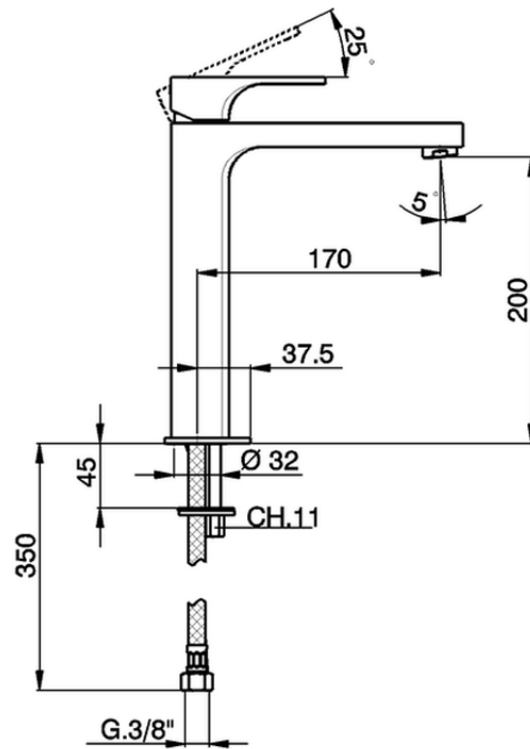

## Miscelatore monocomando lavabo alto EnergySave CUBIC\_CU003545

CU003545

<https://www.cisal.it/miscelatore-monocomando-lavabo-alto-energysave-cubic-cu003545>

2025-11-09