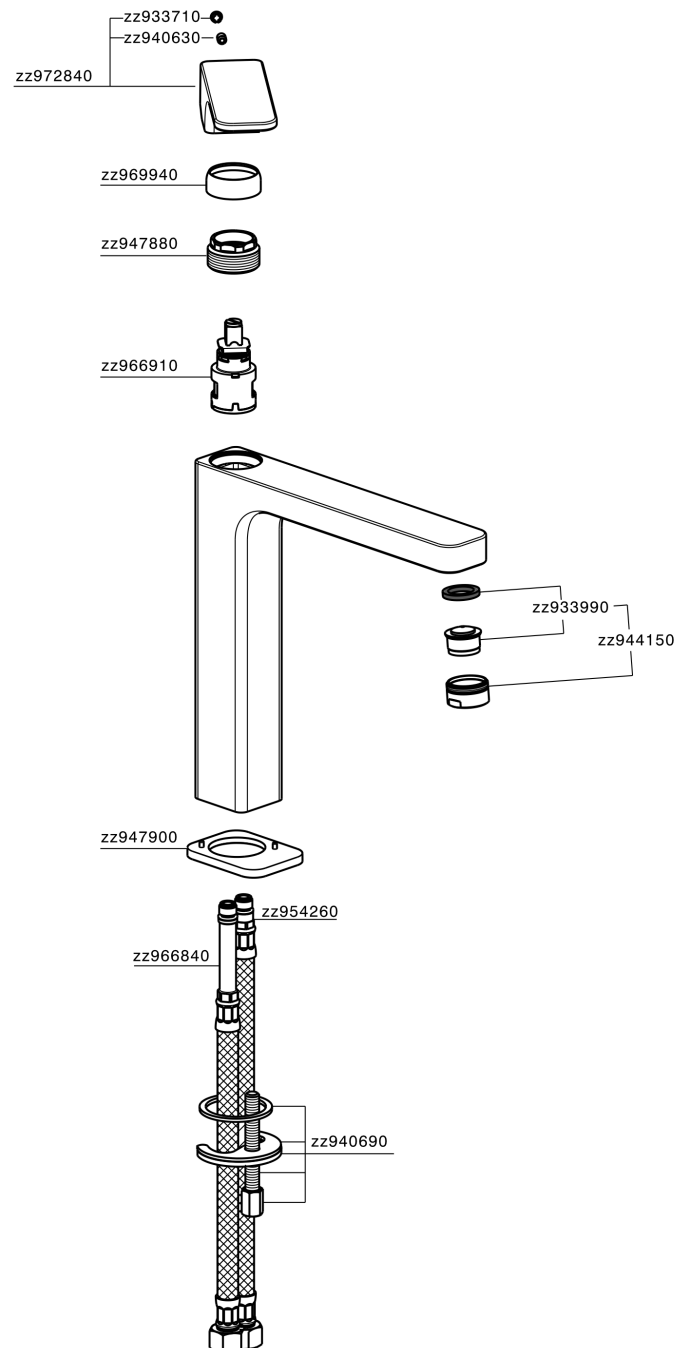

## Miscelatore monocomando lavabo alto EnergySave CUBIC\_CU003545

CU003545

<https://www.cisal.it/miscelatore-monocomando-lavabo-alto-energysave-cubic-cu003545>

2025-11-09