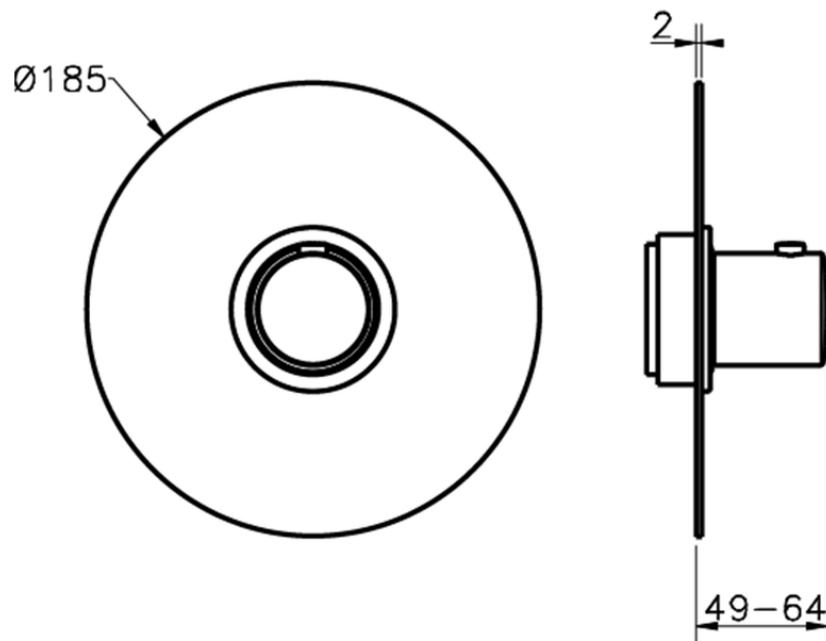

## Parte esterna termostatico doccia incasso SLIM\_SM007200

SM007200

<https://www.cisal.it/parte-esterna-termostatico-doccia-incasso-slim-sm007200>

Piastra/Plate/Plaque/Platte/Placa

2-3mm: XX 25-40 YY 76-91

10mm: XX 16-31 YY 65-80

ZA007220

<https://www.cisal.it/parte-incasso-termostatico-3-4-incasso-za007220>

2026-05-03