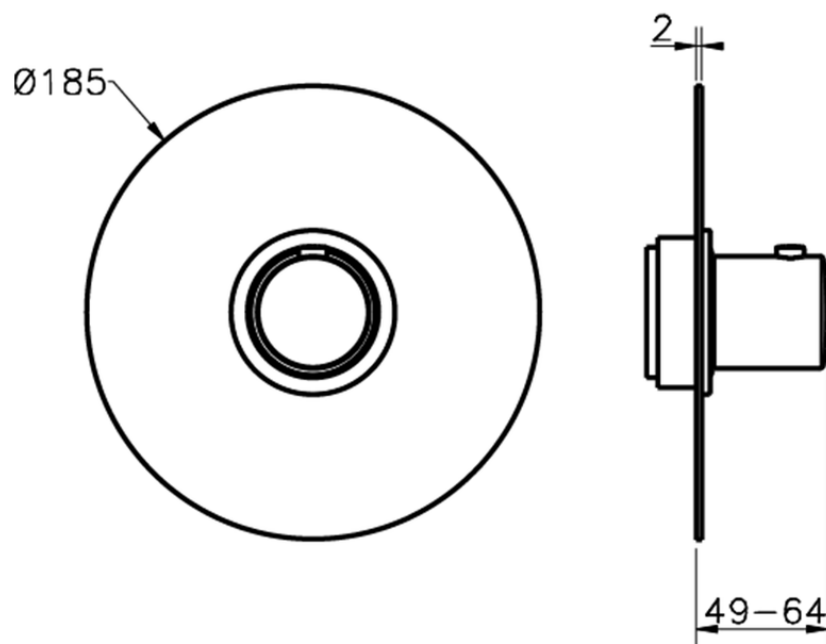

Parte esterna termostatico doccia incasso SLIM_SM007200

SM007200

<https://www.cisal.it/parte-esterna-termostatico-doccia-incasso-slim-sm007200>

Piastra/Plate/Plaque/Platte/Placa

2-3mm: XX 25-40 YY 76-91

10mm: XX 16-31 YY 65-80