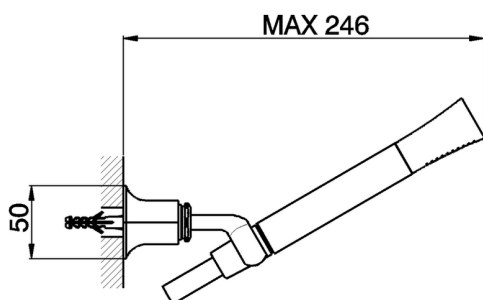

Completo doccia duplex Chérie **CHERIE_DS018090**

MODELLO **DS018090**

Completo doccia duplex Chérie, supporto doccetta snodato murale, doccetta monogetto Chérie in Ottone, flessibile liscio SUPREME 150 cm

FINITURE DISPONIBILI

- 
21 21 Cromo
- 
24 24 Oro
- 
2B 2B Nichel Lucido
- 
7E 7E Oro Rosa/Nero Opaco

CARATTERISTICHE

2026-05-14