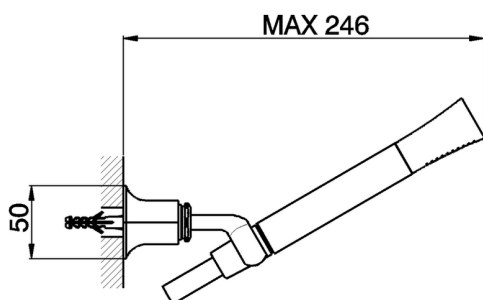

Completo doccia duplex Chérie **CHERIE_DS018090**

MODELLO **DS018090**

Completo doccia duplex Chérie, supporto doccetta snodato murale, doccetta monogetto Chérie in Ottone, flessibile liscio SUPREME 150 cm

FINITURE DISPONIBILI

- 
21 21 Cromo
- 
24 24 Oro
- 
2B 2B Nichel Lucido
- 
7E 7E Oro Rosa/Nero Opaco

CARATTERISTICHE

2026-07-02