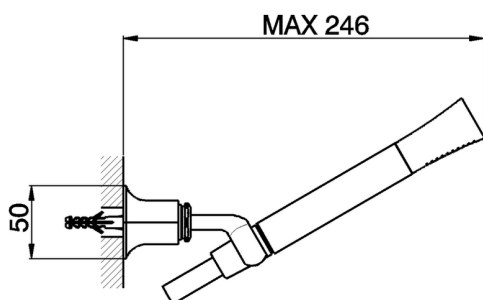

CARATTERISTICHE

2026-05-14