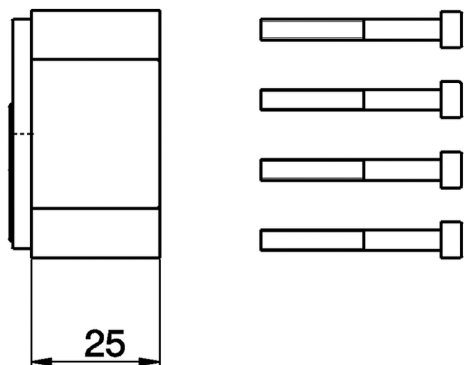

Prolunga COMPLEMENTI_ZA006110

MODELLO **ZA006110**

Prolunga, per art. KA00300

FINITURE DISPONIBILI

 **04** 04 Senza Finitura

CARATTERISTICHE

2026-05-25