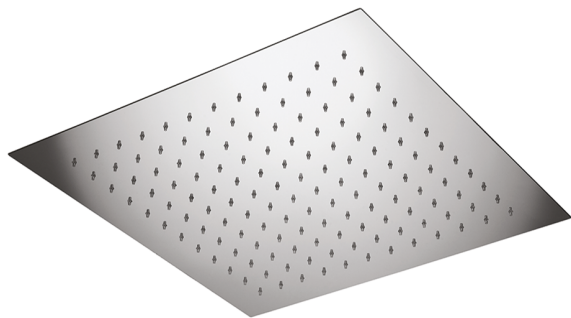

Soffione a soffitto ispezionabile 440x440 mm ZEN SHOWER_ZS0S0270

MODELLO **ZS0S0270**

Soffione a soffitto ispezionabile 440x440 mm, funzione pioggia, fissaggio con molle, sistema brevettato, acciaio inox AISI 304

FINITURE DISPONIBILI

-  **D1** D1 Inox Spazzolato
-  **40** 40 Nero Opaco
-  **4Q** 4Q Bianco Opaco
-  **D2** D2 Inox Lucido

CARATTERISTICHE

2026-07-02