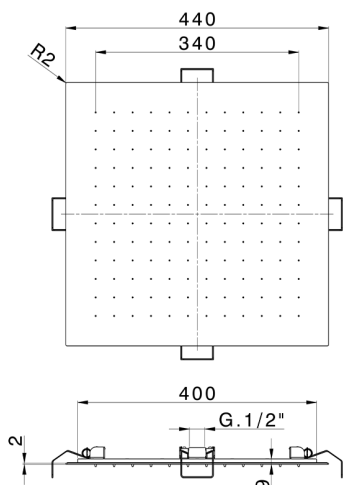

CARATTERISTICHE