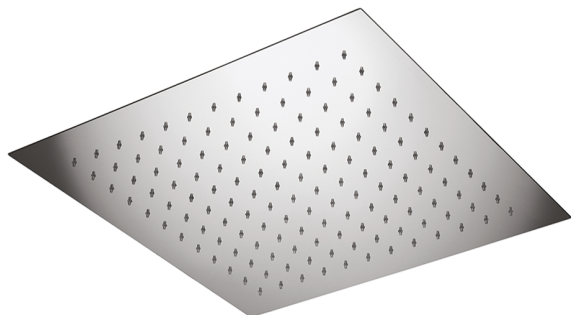

Soffione a soffitto ispezionabile 440x440 mm ZEN SHOWER_ZS0S0270

MODELLO **ZS0S0270**

Soffione a soffitto ispezionabile 440x440 mm, funzione pioggia, fissaggio con molle, sistema brevettato, acciaio inox AISI 304

FINITURE DISPONIBILI

-  **D1** D1 Inox Spazzolato
-  **40** 40 Nero Opaco
-  **4Q** 4Q Bianco Opaco
-  **D2** D2 Inox Lucido

CARATTERISTICHE

2026-07-02