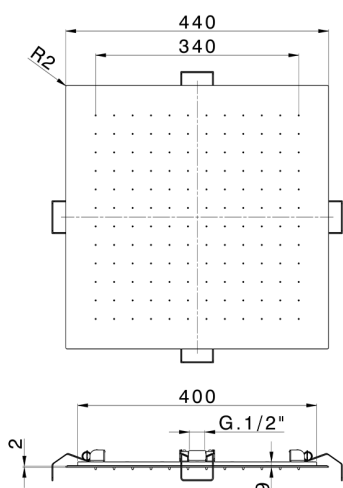

CARATTERISTICHE