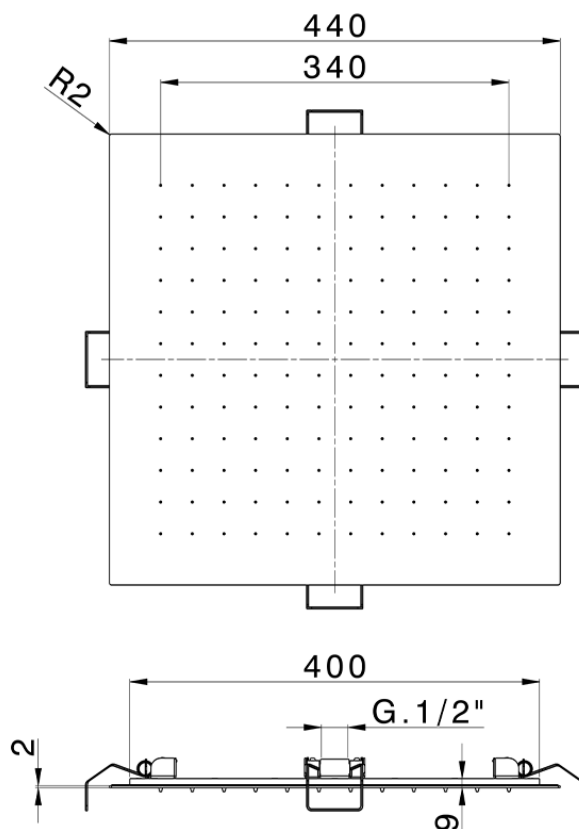

## Soffione a soffitto ispezionabile 440x440 mm ZEN SHOWER\_ZS0S0270

ZS0S0270

<https://www.cisal.it/soffione-a-soffitto-ispezionabile-440x440-mm-zen-shower-zs0s0270>

2026-07-02