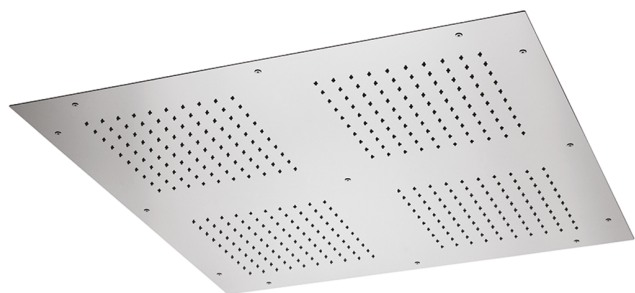

Soffione a soffitto 800x800 mm ZEN SHOWER_ZS0S0150

MODELLO **ZS0S0150**

Soffione a soffitto 800x800 mm, funzione 4 piogge, acciaio inox AISI 304

FINITURE DISPONIBILI

- **D1** D1 Inox Spazzolato
- **40** 40 Nero Opaco
- **4Q** 4Q Bianco Opaco
- **D2** D2 Inox Lucido

CARATTERISTICHE

2026-07-03