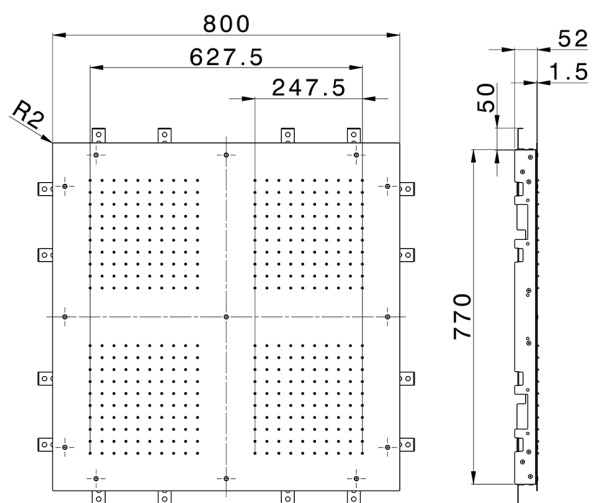

Soffione a soffitto 800x800 mm ZEN SHOWER_ZS0S0150

MODELLO **ZS0S0150**

Soffione a soffitto 800x800 mm, funzione 4 piogge, acciaio inox AISI 304

FINITURE DISPONIBILI

- **D1** D1 Inox Spazzolato
- **40** 40 Nero Opaco
- **4Q** 4Q Bianco Opaco
- **D2** D2 Inox Lucido

CARATTERISTICHE

2026-07-03