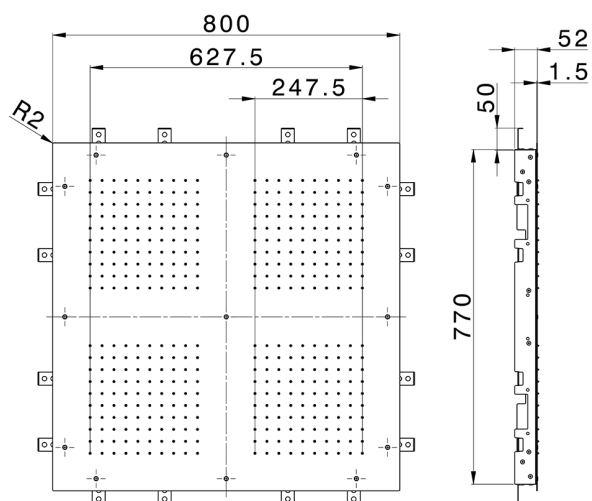

Soffione a soffitto 800x800 mm ZEN SHOWER_ZS0S0150

MODELLO **ZS0S0150**

Soffione a soffitto 800x800 mm, funzione 4 piogge, acciaio inox AISI 304

FINITURE DISPONIBILI

- **D1** D1 Inox Spazzolato
- **40** 40 Nero Opaco
- **4Q** 4Q Bianco Opaco
- **D2** D2 Inox Lucido

CARATTERISTICHE

2026-07-02