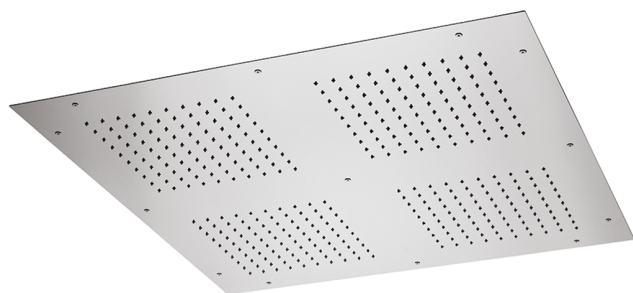

Soffione a soffitto 800x800 mm ZEN SHOWER_ZS0S0150

MODELLO **ZS0S0150**

Soffione a soffitto 800x800 mm, funzione 4 piogge, acciaio inox AISI 304

FINITURE DISPONIBILI

- **D1** D1 Inox Spazzolato
- **40** 40 Nero Opaco
- **4Q** 4Q Bianco Opaco
- **D2** D2 Inox Lucido

CARATTERISTICHE

2026-07-02