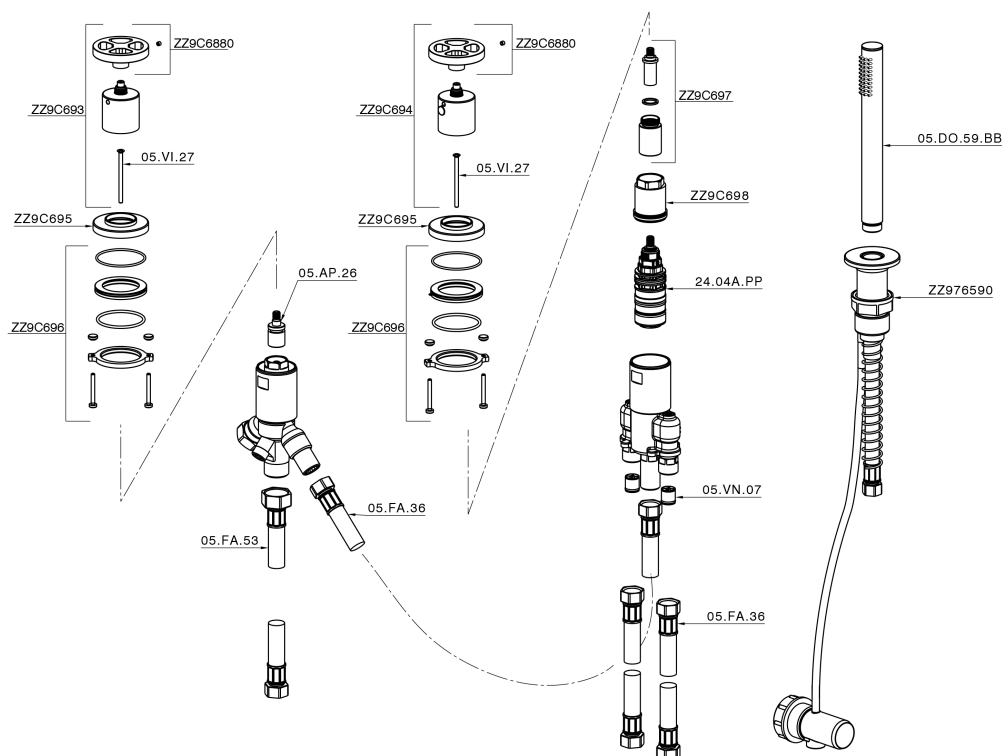

Miscelatore termostatico bordo vasca 3 fori GRACE_MNT79010

MODELLO **MNT79010**

Miscelatore termostatico bordo vasca 3 fori, deviatore 2 uscite, doccetta monogetto D.22,5 mm in Ottone, flex estraibile 150 cm

Ricambio Cartuccia **24.04A.PP**

Cartuccia Termostatica Plus P 8X20

Miscelatore termostatico bordo vasca 3 fori GRACE_MNT79010

MNT79010

<https://www.cisal.it/miscelatore-termostatico-bordo-vasca-3-fori-grace-mnt79010>