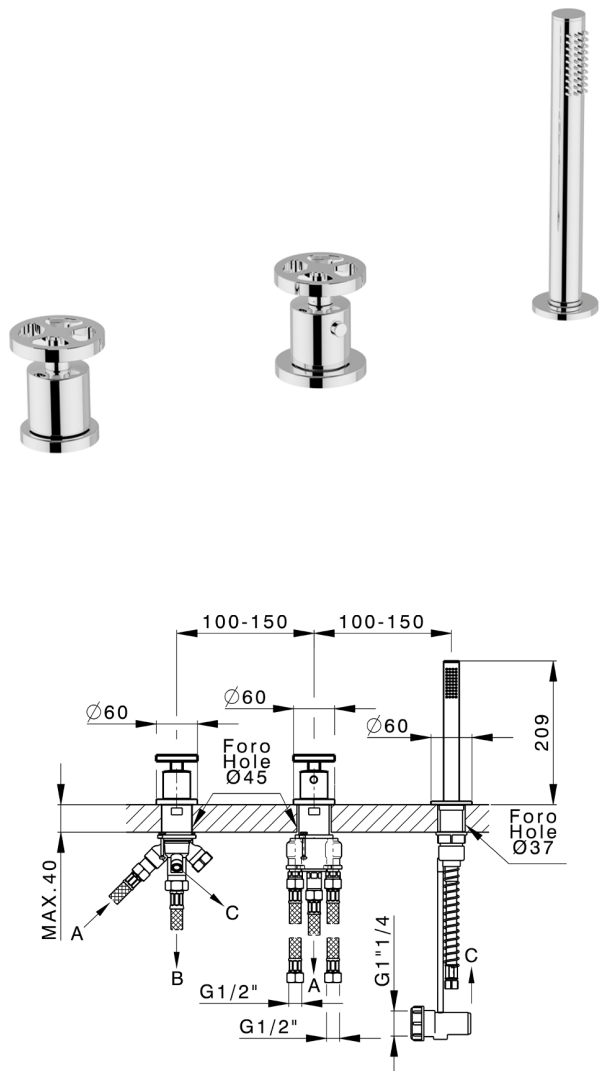

Miscelatore termostatico bordo vasca 3 fori GRACE_MNT79010

MODELLO **MNT79010**

Miscelatore termostatico bordo vasca 3 fori, deviatore 2 uscite, doccetta monogetto D.22,5 mm in Ottone, flex estraibile 150 cm

FINITURE DISPONIBILI

-  **21** 21 Cromo
-  **2F** 2F Nichel Spazzolato
-  **2W** 2W Oro Spazzolato
-  **5H** 5H Dark Brass Brushed
-  **5L** 5L Black Titanium Spazzolato
-  **6T** 6T Cromo/Nero Opaco

CARATTERISTICHE

Ricambio Cartuccia **24.04A.PP**

Cartuccia Termostatica Plus P 8X20