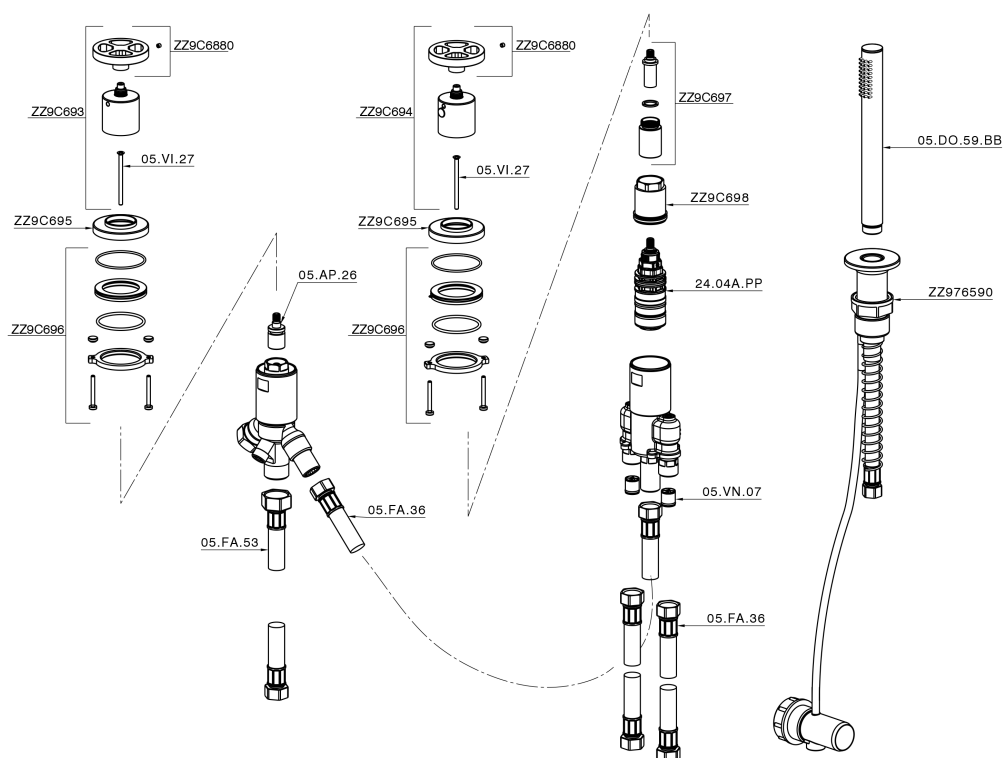

Miscelatore termostatico bordo vasca 3 fori GRACE_MNT79010

MODELLO **MNT79010**

Miscelatore termostatico bordo vasca 3 fori, deviatore 2 uscite, doccetta monogetto D.22,5 mm in Ottone, flex estraibile 150 cm

Ricambio Cartuccia **24.04A.PP**

Cartuccia Termostatica Plus P 8X20

Miscelatore termostatico bordo vasca 3 fori GRACE_MNT79010

MNT79010

<https://www.cisal.it/miscelatore-termostatico-bordo-vasca-3-fori-grace-mnt79010>