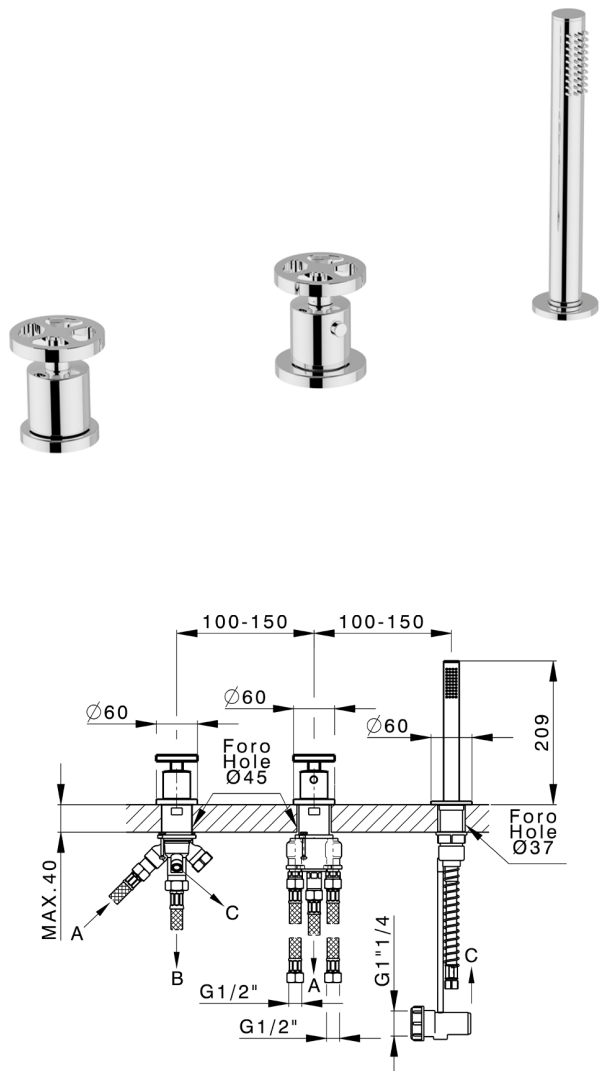

Miscelatore termostatico bordo vasca 3 fori GRACE_MNT79010

MODELLO **MNT79010**

Miscelatore termostatico bordo vasca 3 fori, deviatore 2 uscite, doccetta monogetto D.22,5 mm in Ottone, flex estraibile 150 cm

FINITURE DISPONIBILI

-  **21** 21 Cromo
-  **2F** 2F Nichel Spazzolato
-  **2W** 2W Oro Spazzolato
-  **5H** 5H Dark Brass Brushed
-  **5L** 5L Black Titanium Spazzolato
-  **6T** 6T Cromo/Nero Opaco

CARATTERISTICHE

Ricambio Cartuccia **24.04A.PP**

Cartuccia Termostatica Plus P 8X20

Miscelatore termostatico bordo vasca 3 fori GRACE_MNT79010

MNT79010

<https://www.cisal.it/miscelatore-termostatico-bordo-vasca-3-fori-grace-mnt79010>