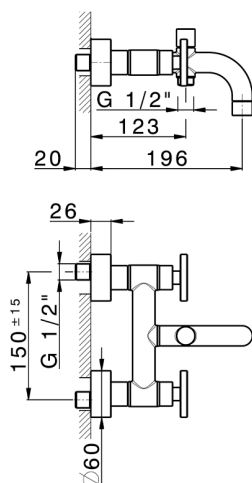

Miscelatore vasca GRACE_MN000130

MODELLO **MN000130**

Miscelatore vasca, senza completo doccia, attacco per flessibile 1/2" M

FINITURE DISPONIBILI

-  **21** 21 Cromo
-  **2F** 2F Nichel Spazzolato
-  **2W** 2W Oro Spazzolato
-  **5H** 5H Dark Brass Brushed
-  **5L** 5L Black Titanium Spazzolato
-  **6T** 6T Cromo/Nero Opaco