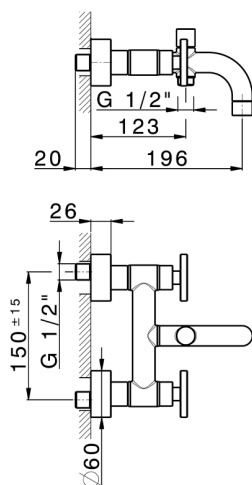

CARATTERISTICHE

2026-05-02